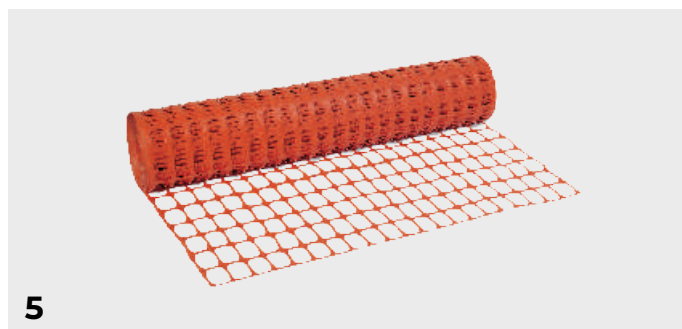

Red Obras Plus Naranja

5

4

CÓDIGO	DESCRIPCIÓN	CANTIDAD MÍNIMA	PRECIO NETO
RET01-1030I	Malla Pintura 45 gr. 2,4 x 2,4 mm - 1 x 50 m	3850 m²	0,34€ / m²

5

CÓDIGO	DESCRIPCIÓN	CANTIDAD MÍNIMA	PRECIO NETO
RET02-100R	Red Obras Plus 1 x 50 m	1500 m²	0,26€ / m²

* Los precios pueden variar durante el año debido al incremento de todas las fuentes de energía, materias primas, transporte marítimo, terrestre, etc.