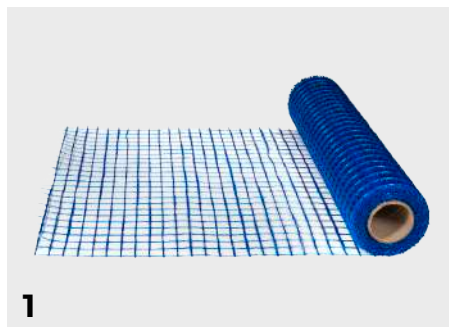

11. MALLAS POR PALET - PRECIOS NETOS 2026

Red Bajo Pavimento

1

Malla de Fibra de Vidrio Azul / Blanca para Revoco / Mortero

2

Malla de Fibra de Vidrio Blanca para Yeso

3

1

CÓDIGO	DESCRIPCIÓN	CANTIDAD MÍNIMA	PRECIO NETO
RET03-4041	Red de Fibra de vidrio 135 gr. 40 x 40 mm - Rollo 1,10 x 50 m	825 m <sup>2</sup>	1,32€ / m <sup>2</sup>

2

CÓDIGO	DESCRIPCIÓN	CANTIDAD MÍNIMA	PRECIO NETO
RET02-1040AZI	Malla Revoco Azul 90 gr. 10 x 10 mm - 1 x 50 m	2000 m <sup>2</sup>	0,34€ / m <sup>2</sup>
RET02-1040AI	Malla Revoco Blanca 90 gr. 10 x 10 mm - 1 x 50 m	2000 m <sup>2</sup>	0,34€ / m <sup>2</sup>
RET02-1020AZI	Malla Mortero Azul 110 gr. 10 x 10 mm - 1 x 50 m	1750 m <sup>2</sup>	0,38€ / m <sup>2</sup>
RETO2-1020AI	Malla Mortero Blanca 110 gr. 10 x 10 mm - 1 x 50 m	1750 m <sup>2</sup>	0,38€ / m <sup>2</sup>

3

CÓDIGO	DESCRIPCIÓN	CANTIDAD MÍNIMA	PRECIO NETO
RET01-1000AI	Malla para Yeso Blanca, 75 gr. 5 x 5 mm - 1 x 50 m	2500 m <sup>2</sup>	0,34€ / m <sup>2</sup>

## Malla de Fibra de Vidrio Blanca para Pintura

4