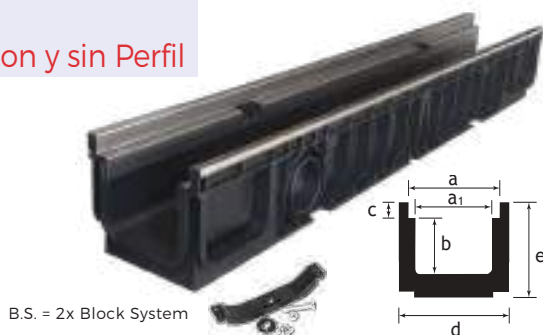

Nota: Consultar precios y plazo de entrega fecha pedido.

KITS TAURUS 200

Rejillas Inoxidables 304 de Strong y Tramex con Block System, con y sin Perfil

	a	a ₁	b	c	d	e	long.	ø lad.	ø men.	
1540PE 40	130	105	40	20	152	90	1000	50	75/100	mm
1550PE 95	130	105	75	20	152	125	1000	63	75/100	mm
1560PE 170	130	105	150	20	156	198	1000	75/100	75/100	mm