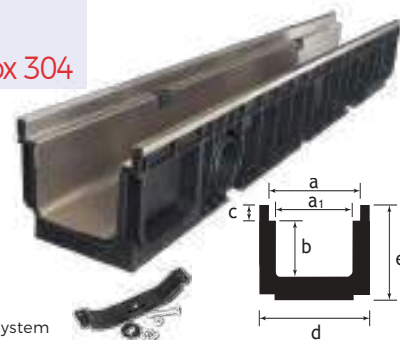

		a	a ₁	b	c	d	e	long.	ø lad.	ø men.	
1540PE	40	130	105	40	20	152	90	1000	50	75/100	mm
1550PE	95	130	105	75	20	152	125	1000	63	75/100	mm
1560PE	170	130	105	150	20	156	198	1000	75/100	75/100	mm

KITS de 130 x 40 x 1000 mm con Rej. Inox 304 Strong y Tramex con B.S. y Cuerpo Inox 304