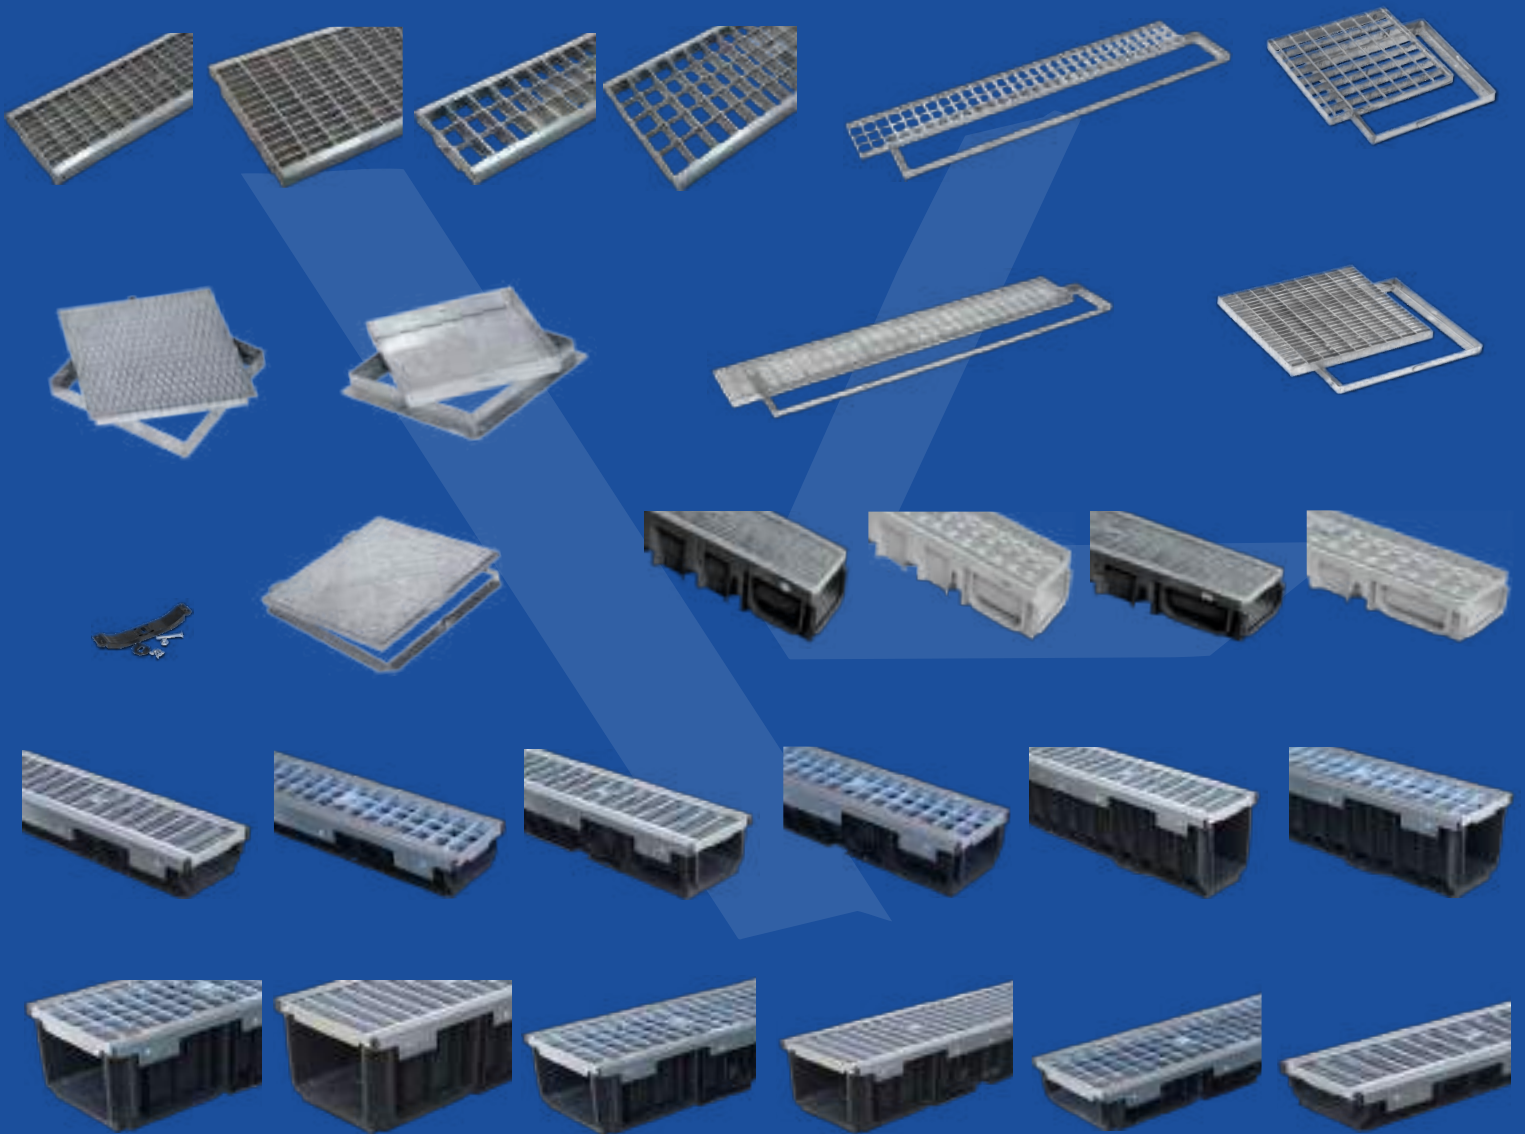

DAKUA TRAMEX

KITS PEGASUS PLUS 130

Rejillas **Tramex**

PEGASUS PLUS		a	b	c	d	e	long.	ø lad.	ø men.	
1310x	75	130	51	20	137	84	1000	-	75/110	mm
1310Px	120	130	101	20	137	135	1000	75	75/110	mm