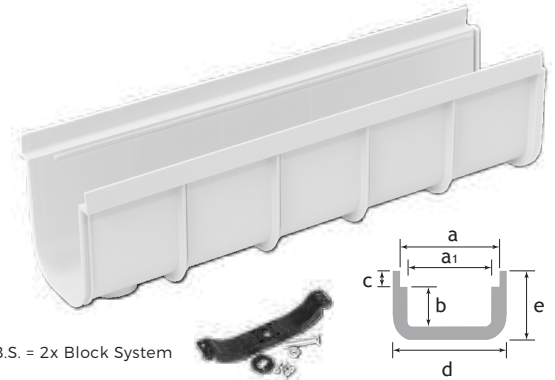

B.S. = 2x Block System

KITS de 200 x 165 x 1000 mm con Rej. para Piscinas con y sin B.S. blanca y azul

01

POZ90-1320PCB
2x Canal Pegasus Short 200
Blanca + 2x Rej. Antitacón + B.S.
200 x 165 x 1000 mm
56,32 €

02

POZ90-1320PEB
2x Canal Pegasus Short 200
Blanca + 2x Rej. Extra Strong + B.S.
200 x 165 x 1000 mm
64,42 €

03

POZ90-1320PAB
2x Canal Pegasus Short 200
Blanca + 2x Rej. Agujeritos
200 x 165 x 1000 mm
43,70 €

04

POZ90-1320PSPB
2x Canal Pegasus Short 200
Blanca + 2x Rej. Snake Plus Blanca
200 x 165 x 1000 mm
60,15 €

05

POZ90-1320PSPA
2x Canal Pegasus Short 200
Blanca + 2x Rej. Snake Plus Azul
200 x 165 x 1000 mm
60,96 €

06

POZ90-1320PSPFB
2x Canal Pegasus Short 200 Blanca
+ 2x Rej. Fija Snake Plus Blanca
200 x 165 x 1000 mm
61,77 €

07

POZ90-1320PSPFA
2x Canal Pegasus Short 200 Blanca
+ 2x Rej. Fija Snake Plus Azul
200 x 165 x 1000 mm
62,58 €

08

POZ90-1320PSNB
2x Canal Pegasus Short 200 Blanca
+ 2x Rej. Snake Blanca
200 x 165 x 1000 mm
66,44 €

09

POZ90-1320PSNA
2x Canal Pegasus Short 200
Blanca + 2x Rej. Snake Azul
200 x 165 x 1000 mm
68,66 €