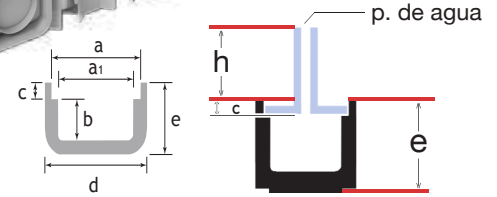

KITS PEGASUS PLUS 130

Rejillas **SLIM Inoxidables** AISI 304

PEGASUS PLUS		a	b	c	d	e	long.	ø lad.	ø men.
1310Px	120	130	101	20	137	135	1000	75	75/110 mm

e = altura canaleta
h = altura de la aleta desde el borde de la canaleta
h + e = altura total kit (reflejada en las medidas del texto de color rojo)

KITS de canal 130 x 120 x 1000 mm con Rej. Slim Inox 304 de 1 cm de Paso de agua

09

POZ90-1312ISL
Pegasus Plus 120 + Rejilla
Slim Inox 304 de
1 cm p. de agua h.0 mm
130 x 135 x 1000 mm
142,87 €

10

POZ90-1312ISL2
Pegasus Short 120 + Rejilla
Slim Inox 304 de
1 cm p. de agua h.20 mm
130 x 155 x 1000 mm
154,48 €

11

POZ90-1312ISL4
Pegasus Plus 120 + Rejilla
Slim Inox 304 de
1 cm p. de agua h.40 mm
130 x 175 x 1000 mm
166,09 €

12

POZ90-1312ISL6
Pegasus Plus 120 + Rejilla
Slim Inox 304 de
1 cm p. de agua h.60 mm
130 x 195 x 1000 mm
177,71 €

KITS de canal 130 x 120 x 1000 mm con Rej. Slim Inox 304 de 1,5 cm de Paso de agua

13

POZ90-1312ISEL
Pegasus Plus 120 + Rejilla
Slim Inox 304 de
1,5 cm p. de agua h.0 mm
130 x 135 x 1000 mm
142,87 €

14

POZ90-1312ISEL2
Pegasus Plus 120 + Rejilla
Slim Inox 304 de
1,5 cm p. de agua h.20 mm
130 x 155 x 1000 mm
154,48 €

15

POZ90-1312ISEL4
Pegasus Plus 120 + Rejilla
Slim Inox 304 de
1,5 cm p. de agua h.40 mm
130 x 175 x 1000 mm
166,09 €

16

POZ90-1312ISEL6
Pegasus Plus 120 + Rejilla
Slim Inox 304 de
1,5 cm p. de agua h.60 mm
130 x 195 x 1000 mm
177,71 €