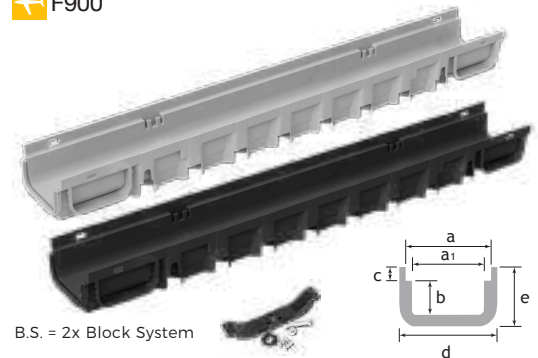

Nota: Las rejillas de fundición son de longitud 500 mm. Un metro igual a dos rejillas.
Los kits que llevan block system se reflejan en las fotos.

KITS de 130 x 75 x 1000 mm con Rej. Fundición Dúctil con B.S.