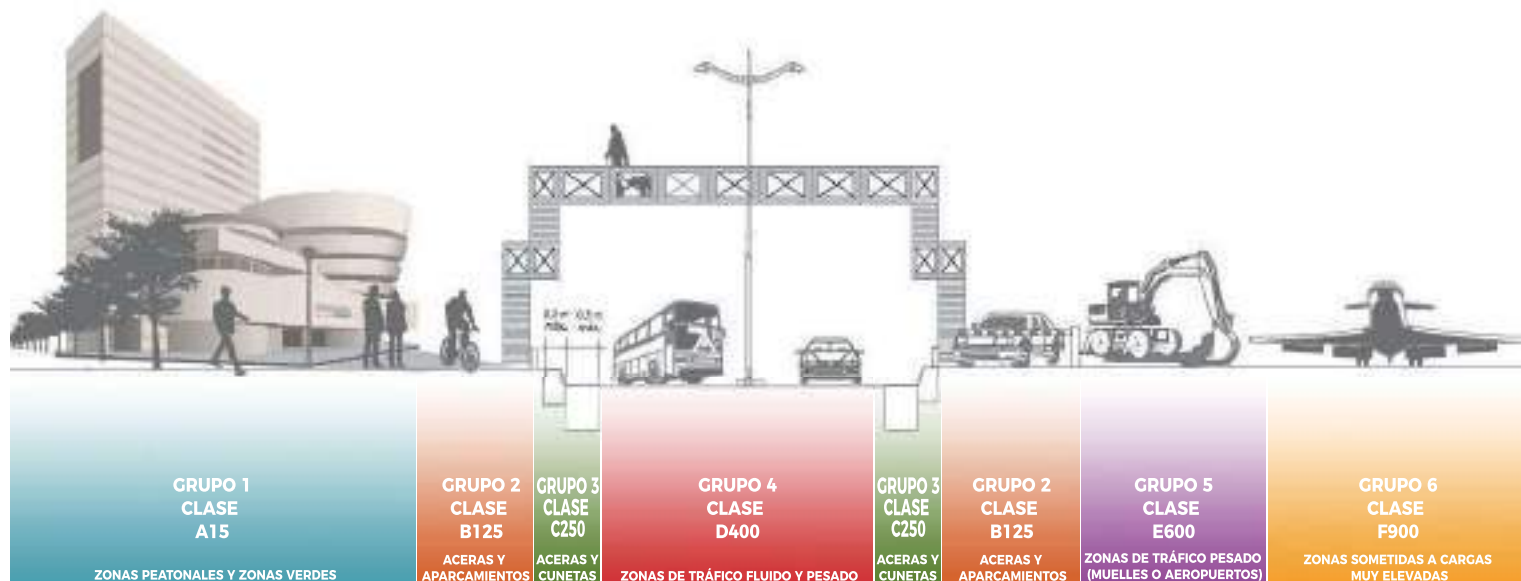

CLASES DE CARGA CLASE UNI-1433 SEGÚN GRUPOS