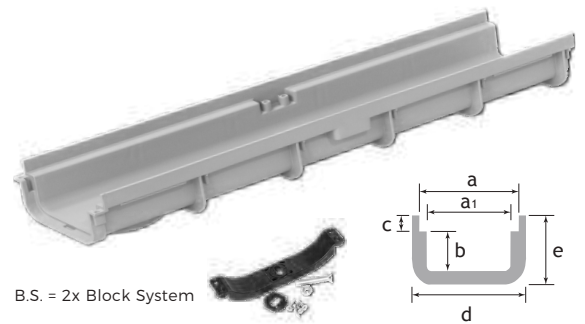

KITS PEGASUS SHORT 130

Rejillas a "U" Galvanizadas

PEGASUS 130	SHORT	a	b	c	d	e	long.	ø lad.	ø men.
1300	40	130	32	20	137	60	500	-	50/75 mm