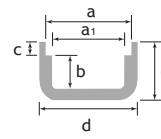

CANALETAS

PEGASUS ONE S (polipropileno)

PLUS ONE S	a	a₁	b	c	d	e	long.	ø lad.	ø men.
1335Px	100	72	35	14	105	49	1000	32	40/63 mm