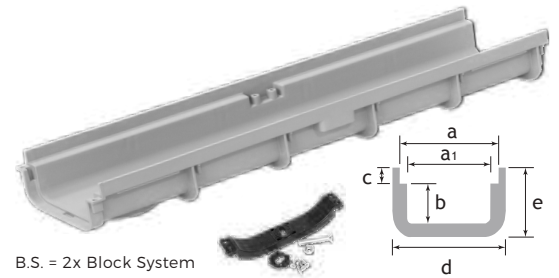

KITS PEGASUS SHORT 130

Rejillas Inoxidables 304 de Strong y Tramex y con Block System

PEGASUS SHORT 130		a	b	c	d	e	long.	ø lad.	ø men.	
1300	b = 40	130	32	20	137	60	500	-	50/75	mm
1350	b = 75	130	55	20	137	93	500	-	50/75	mm
1400	b = 140	130	120	20	137	152	500	-	50	mm

KITS de 130 x 40 x 1000 mm con Rej. Inox 304 Strong y Tramex con B.S.

01

02

01

02

KITS de 130 x 75 x 1000 mm con Rej. Inox 304 Strong y Tramex con B.S.

03

04

03

04

KITS de 130 x 140 x 1000 mm con Rej. Inox 304 Strong y Tramex con B.S.

05

06

05

06

Nota: Las canaletas Short son de longitud 500 mm. Un metro igual a dos canaletas.
Los kits que llevan block system se reflejan en las fotos.