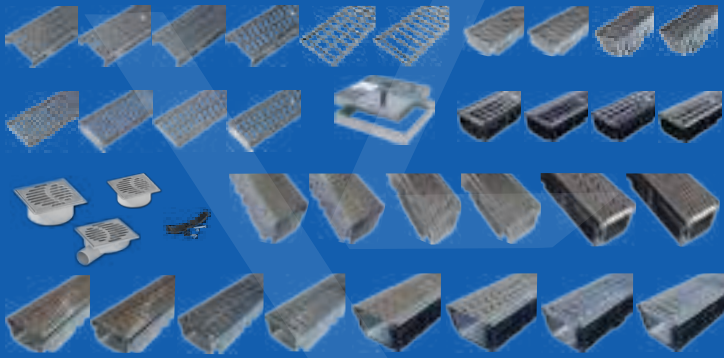

DAKUASET

DAKUA INOX