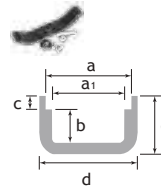

PEGASUS PLUS 130 (75 o 120) (polipropileno)

PEGASUS PLUS	a	b	c	d	e	long.	ø lad.	ø men.
1310x 75	130	51	20	137	84	1000	-	75/110 mm
1310Px 120	130	101	20	137	135	1000	75	75/110 mm