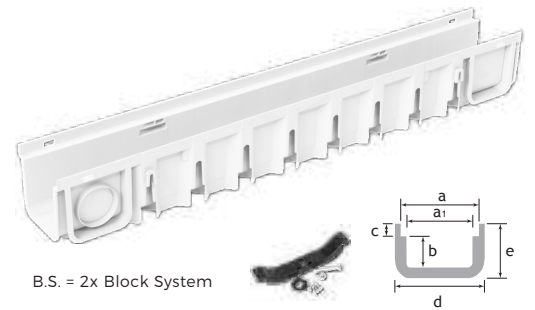

KITS PEGASUS PLUS 130

Rejillas para piscinas blanca y azul

PEGASUS PLUS		a	b	c	d	e	long.	ø lad.	ø men.	
1310x	75	130	51	20	137	84	1000	-	75/110	mm
1310Px	120	130	101	20	137	135	1000	75	75/110	mm

KITS de 130 x 75 x 1000 mm con Rej. para Piscinas con y sin B.S. blanca y azul

01

POZ90-1300KBC
Canal Pegasus Plus 75
Blanca + Rej. Extra Strong Clip
130 x 75 x 1000 mm
25,30 €

02

POZ90-1375PSTB
Canal Pegasus Plus 75 Blanca
+ 2x Rej. Strong Blanca + B.S.
130 x 75 x 1000 mm
31,06 €

03

POZ90-1375PAB
Canal Pegasus Plus 75
Blanca + 2x Rej. Agujeritos
130 x 75 x 1000 mm
25,80 €

04

POZ90-1375PSNB
Canal Pegasus Plus 75 Blanca
+ 2x Rej. Snake Blanca
130 x 75 x 1000 mm
45,40 €

05

POZ90-1375PSNA
Canal Pegasus Plus 75
Blanca + 2x Rej. Snake Azul
130 x 75 x 1000 mm
47,14 €

KITS de 130 x 120 x 1000 mm con Rej. para Piscinas con y sin B.S. blanca y azul

06

POZ90-1312KBC
Canal Pegasus Plus 120
Blanca + Rej. Extra Strong Clip
130 x 120 x 1000 mm
29,30 €

07

POZ90-1312PSTB
Canal Pegasus Plus 120 Blanca
+ 2x Rej. Strong Blanca + B.S.
130 x 120 x 1000 mm
37,06 €

08

POZ90-1312PAB
Canal Pegasus Plus 120
Blanca + 2x Rej. Agujeritos
130 x 120 x 1000 mm
31,80 €

09

POZ90-1312PSNB
Canal Pegasus Plus 120 Blanca
+ 2x Rej. Snake Blanca
130 x 120 x 1000 mm
51,40 €

10

POZ90-1312PSNA
Canal Pegasus Plus 120
Blanca + 2x Rej. Snake Azul
130 x 120 x 1000 mm
53,14 €

KITS PEGASUS ONE S

Rejilla para piscinas

PLUS ONE S		a	a₁	b	c	d	e	long.	ø lad.	ø men.	
1335Px		100	72	35	14	105	49	1000	32	40/63	mm