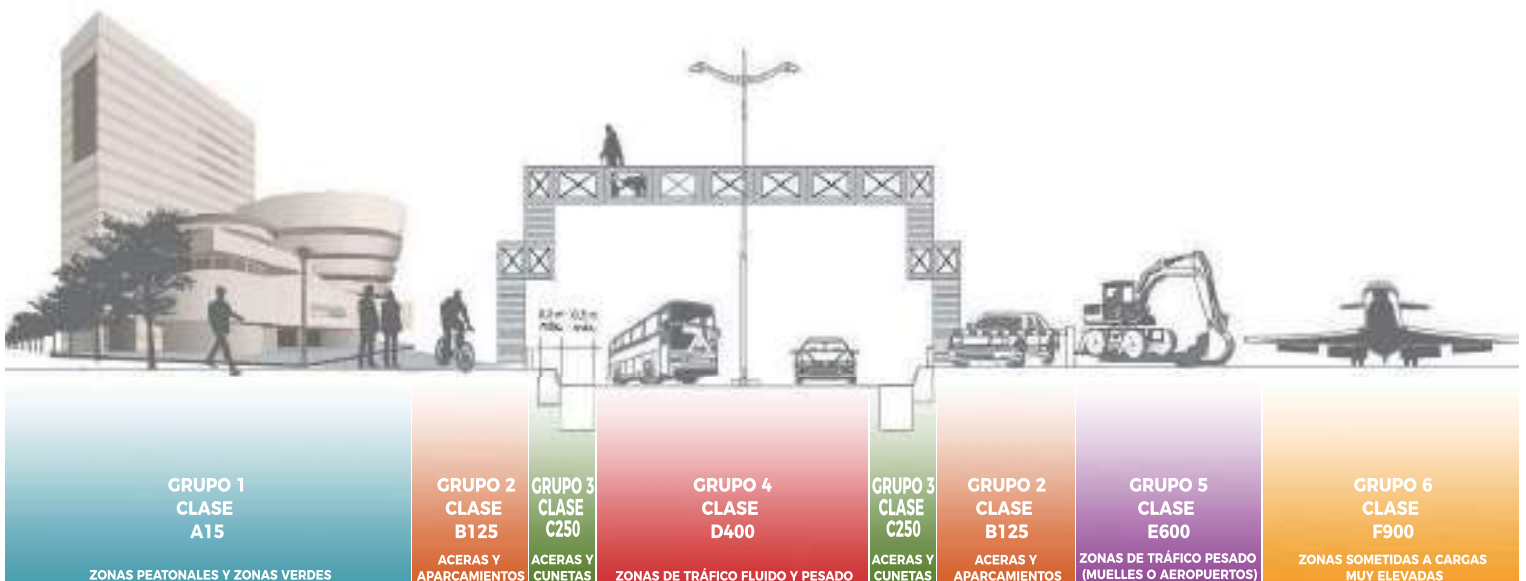

KITS PEGASUS PLUS 130

Rejillas **Tramex**

PEGASUS PLUS		a	b	c	d	e	long.	ø lad.	ø men.	
1310x	75	130	51	20	137	84	1000	-	75/110	mm
1310Px	120	130	101	20	137	135	1000	75	75/110	mm

B.S. = 2x Block System

KITS de 130 x 75 x 1000 mm con Rej. Antitacón y Tramex con B.S.