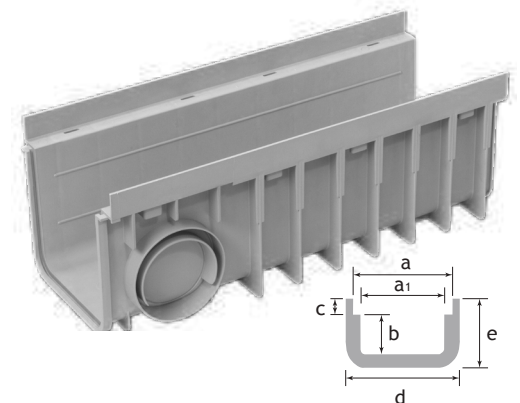

05

POZ90-1320CTA
2x Canal Pegasus Short 200 +
2x Tapadera PP Gris + B.S.
200 x 165 x 1000 mm
47,94 €

KITS PEGASUS SHORT 200x175

Rejillas **plásticas**

PEGASUS SHORT		a	b	c	d	e	long.	ø lad.	ø men.	
1364H	175	200	153	20	207	190	500	100/110	70/100/110	mm