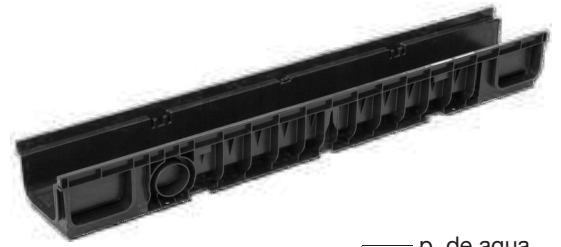

KITS TAURUS 150

Rejillas SLIM Galvanizadas

	a	a₁	b	c	d	e	long.	ø lad.	ø men.	
1540PE 40	130	105	40	20	152	90	1000	50	75/100	mm
1550PE 95	130	105	75	20	152	125	1000	63	75/100	mm
1560PE 170	130	105	150	20	156	198	1000	75/100	75/100	mm

e = altura canaleta
h = altura de la aleta desde el borde de la canaleta
h + e = altura total kit (reflejada en las medidas del texto de color rojo)

KITS de 130 x 40 x 1000 mm con Rej. Slim Galva de 1 cm de Paso de agua

01 POZ90-1340GSL Canal Taurus 40 + Rejilla Slim Galvanizada de 1 cm p. de agua h.0 mm 130 x 90 x 1000 mm 73,60 €	02 POZ90-1340GSL2 Canal Taurus 40 + Rejilla Slim Galvanizada de 1 cm p. de agua h.20 mm 130 x 110 x 1000 mm 84,31 €	03 POZ90-1340GSL4 Canal Taurus 40 + Rejilla Slim Galvanizada de 1 cm p. de agua h.40 mm 130 x 130 x 1000 mm 100,73 €	04 POZ90-1340GSL6 Canal Taurus 40 + Rejilla Slim Galvanizada de 1 cm p. de agua h.60 mm 130 x 150 x 1000 mm 105,74 €

KITS de 130 x 40 x 1000 mm con Rej. Slim Galva de 1,5 cm de Paso de agua

05 POZ90-1340GSEL Canal Taurus 40 + Rejilla Slim Galvanizada de 1,5 cm p. de agua h.0 mm 130 x 90 x 1000 mm 73,60 €	06 POZ90-1340GSEL2 Canal Taurus 40 + Rejilla Slim Galvanizada de 1,5 cm p. de agua h.20 mm 130 x 110 x 1000 mm 84,31 €	07 POZ90-1340GSEL4 Canal Taurus 40 + Rejilla Slim Galvanizada de 1,5 cm p. de agua h.40 mm 130 x 130 x 1000 mm 100,73 €	08 POZ90-1340GSEL6 Canal Taurus 40 + Rejilla Slim Galvanizada de 1,5 cm p. de agua h.60 mm 130 x 150 x 1000 mm 105,74 €

KITS de 130 x 95 x 1000 mm con Rej. Slim Galva de 1 cm de Paso de agua

09 POZ90-1395GSL Canal Taurus 95 + Rejilla Slim Galvanizada de 1 cm p. de agua h.0 mm 130 x 125 x 1000 mm 74,03 €	10 POZ90-1395GSL2 Canal Taurus 95 + Rejilla Slim Galvanizada de 1 cm p. de agua h.20 mm 130 x 145 x 1000 mm 84,74 €	11 POZ90-1395GSL4 Canal Taurus 95 + Rejilla Slim Galvanizada de 1 cm p. de agua h.40 mm 130 x 165 x 1000 mm 101,15 €	12 POZ90-1395GSL6 Canal Taurus 95 + Rejilla Slim Galvanizada de 1 cm p. de agua h.60 mm 130 x 185 x 1000 mm 106,16 €