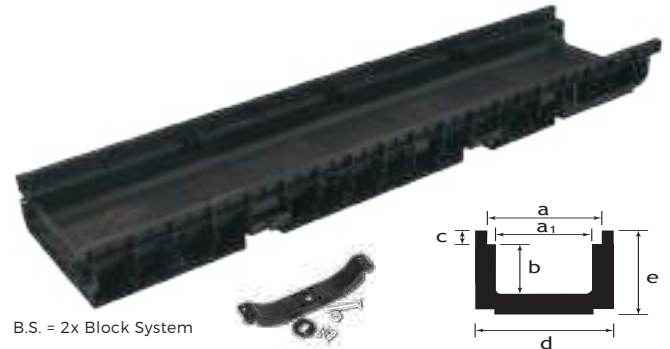

KITS TAURUS 200

Rejillas para Piscinas negra, blanca y azul

	a	a₁	b	c	d	e	long.	ø lad.	ø men.	
1640P	200	165	40	20	225	90	1000	50	110/140	mm
1650P	200	160	75	20	225	125	1000	63	110/140	mm
1660P	200	160	150	20	225	205	1000	63	110/140	mm

B.S. = 2x Block System

KITS de 200 x 40 x 1000 mm con Rej. para Piscinas con B.S. negra, blanca y azul

01

02

03

04

05

06

07

08

KITS de 200 x 95 x 1000 mm con Rej. para Piscinas con B.S. negra, blanca y azul

09

10

11

12

13

14

15

16