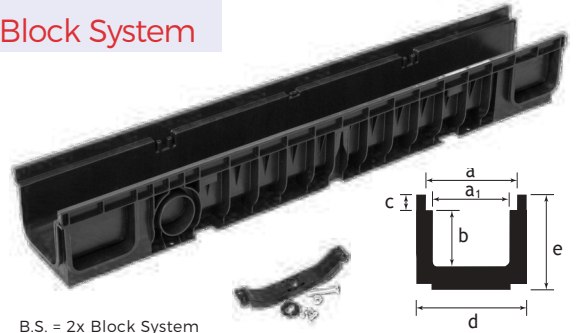

12

POZ90-1360ZOP
Kit Canal Taurus 170 mm + Rej. Inox 304 a "U" Ondas + 2x perfiles
130 x 170 x 1000 mm
182,81 €

Nota: Kits con perfiles.

KITS TAURUS 150

Rejillas Inox. 304 **Cubre Borde** de cuadros y ondas **con y sin Block System**

	a	a ₁	b	c	d	e	long.	ø lad.	ø men.	
1540PE 40	130	105	40	20	152	90	1000	50	75/100	mm
1550PE 95	130	105	75	20	152	125	1000	63	75/100	mm
1560PE 170	130	105	150	20	156	198	1000	75/100	75/100	mm

B.S. = 2x Block System