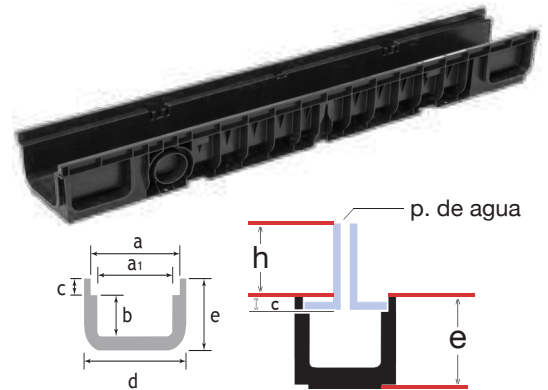

KITS TAURUS 150

Rejillas SLIM Inoxidables AISI 304

	a	a₁	b	c	d	e	long.	ø lad.	ø men.	
1540PE 40	130	105	40	20	152	90	1000	50	75/100	mm
1550PE 95	130	105	75	20	152	125	1000	63	75/100	mm
1560PE 170	130	105	150	20	156	198	1000	75/100	75/100	mm

e = altura canaleta

h = altura de la aleta desde el borde de la canaleta

h + e = altura total kit (reflejada en las medidas del texto de color rojo)

KITS de 130 x 40 x 1000 mm con Rej. Slim Inox 304 de 1 cm de Paso de agua

01

POZ90-1340ISL
Canal Taurus 40 + Rejilla
Slim Inox 304 de
1 cm p. de agua h.0 mm
130 x 90 x 1000 mm
140,58 €

02

POZ90-1340ISL2
Canal Taurus 40 + Rejilla
Slim Inox 304 de
1 cm p. de agua h.20 mm
130 x 110 x 1000 mm
152,19 €

03

POZ90-1340ISL4
Canal Taurus 40 + Rejilla
Slim Inox 304 de
1 cm p. de agua h.40 mm
130 x 130 x 1000 mm
163,80 €

04

POZ90-1340ISL6
Canal Taurus 40 + Rejilla
Slim Inox 304 de
1 cm p. de agua h.60 mm
130 x 150 x 1000 mm
175,42 €

KITS de 130 x 40 x 1000 mm con Rej. Slim Inox 304 de 1,5 cm de Paso de agua

05

POZ90-1340ISEL
Canal Taurus 40 + Rejilla
Slim Inox 304 de
1,5 cm p. de agua h.0 mm
130 x 90 x 1000 mm
140,58 €

06

POZ90-1340ISEL2
Canal Taurus 40 + Rejilla
Slim Inox 304 de
1,5 cm p. de agua h.20 mm
130 x 110 x 1000 mm
152,19 €

07

POZ90-1340ISEL4
Canal Taurus 40 + Rejilla
Slim Inox 304 de
1,5 cm p. de agua h.40 mm
130 x 130 x 1000 mm
163,80 €

08

POZ90-1340ISEL6
Canal Taurus 40 + Rejilla
Slim Inox 304 de
1,5 cm p. de agua h.60 mm
130 x 150 x 1000 mm
175,42 €

KITS de 130 x 95 x 1000 mm con Rej. Slim Inox 304 de 1 cm de Paso de agua

09

POZ90-1395ISL
Canal Taurus 95 + Rejilla
Slim Inox 304 de
1 cm p. de agua h.0 mm
130 x 125 x 1000 mm
141,00 €

10

POZ90-1395ISL2
Canal Taurus 95 + Rejilla
Slim Inox 304 de
1 cm p. de agua h.20 mm
130 x 145 x 1000 mm
152,70 €

11

POZ90-1395ISL4
Canal Taurus 95 + Rejilla
Slim Inox 304 de
1 cm p. de agua h.40 mm
130 x 165 x 1000 mm
164,22 €

12

POZ90-1395ISL6
Canal Taurus 95 + Rejilla
Slim Inox 304 de
1 cm p. de agua h.60 mm
130 x 185 x 1000 mm
175,84 €