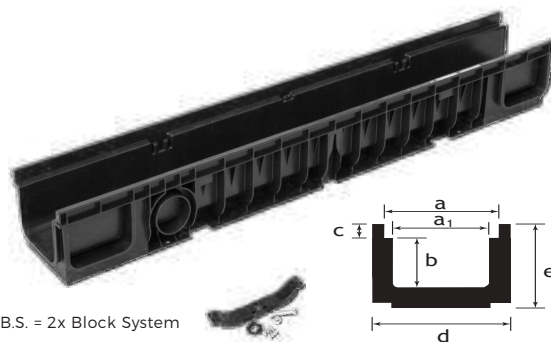

KITS TAURUS 150

Rejillas **plásticas**

	a	a₁	b	c	d	e	long.	ø lad.	ø men.
1540PE 40	130	105	40	20	152	90	1000	50	75/100 mm
1550PE 95	130	105	75	20	152	125	1000	63	75/100 mm
1560PE 170	130	105	150	20	156	198	1000	75/100	75/100 mm

KITS de 130 x 170 x 1000 mm con Rej. plásticas con y sin B.S.

17

POZ90-1360CXS
Canal Taurus + 2 x Rej. PP
Extra Strong Gris + B.S.
130 x 170 x 1000 mm
51,25 €

18

POZ90-1360CXS
Canal Taurus + 2 x Rej. PP
Extra Strong Negra + B.S.
130 x 170 x 1000 mm
51,25 €

19

POZ90-1360CSG
Canal Taurus + 2 x Rej. PP
Strong Gris + B.S.
130 x 170 x 1000 mm
48,87 €

20

POZ90-1360CSN
Canal Taurus + 2 x Rej.
PP Strong Negra + B.S.
130 x 170 x 1000 mm
48,87 €

21

POZ90-1360CCG
Canal Taurus + 2 x Rej.
PP Antitacón Gris + B.S.
130 x 170 x 1000 mm
48,25 €

22

POZ90-1360CCN
Canal Taurus + 2 x Rej.
PP Antitacón Negra + B.S.
130 x 170 x 1000 mm
48,25 €

23

POZ90-1360CTA
Canal Taurus + 2 x Tapade-
ra + B.S.
130 x 170 x 1000 mm
46,79 €