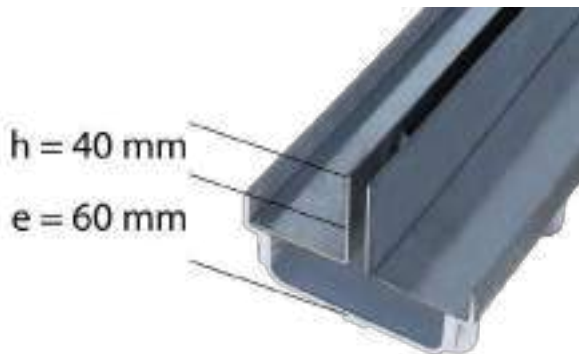

Cálculo de las medidas (ejemplo foto 03)

Para definir la altura total de los kits SLIM, hay que sumar e + h.
Ejemplo: la foto 03 es = a 60 cm + 40 cm = 100 cm en total.