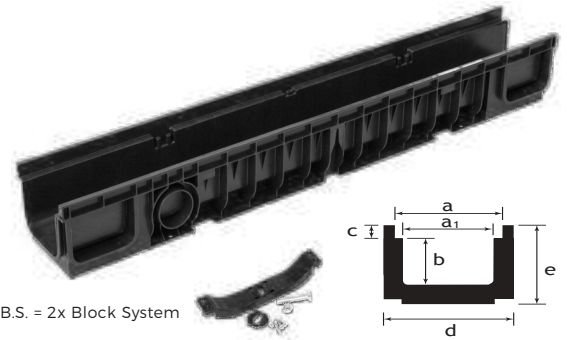

KITS TAURUS 150

Rejillas para Piscinas negra, blanca y azul

	a	a₁	b	c	d	e	long.	ø lad.	ø men.	
1540PE 40	130	105	40	20	152	90	1000	50	75/100	mm
1550PE 95	130	105	75	20	152	125	1000	63	75/100	mm
1560PE 170	130	105	150	20	156	198	1000	75/100	75/100	mm

B.S. = 2x Block System

KITS de 130 x 40 x 1000 mm con Rej. para Piscinas con B.S. negra, blanca y azul

01

POZ90-1340PCB
Canal Taurus + 2 x Rej. PP Antitacón Blanca + B.S.
130 x 40 x 1000 mm
35,14 €

02

POZ90-1340PSTB
Canal Taurus + 2 x Rej. PP Strong Blanca + B.S.
130 x 40 x 1000 mm
34,52 €

03

POZ90-1340PAB
Canal Taurus + 2 x Rej. PP Agujeritos Blanca + B.S.
130 x 40 x 1000 mm
29,26 €

04

POZ90-1340PSNB
Canal Taurus + 2 x Rej. Snake Blanca
130 x 40 x 1000 mm
48,86 €

05

POZ90-1340PSNA
Canal Taurus + 2 x Rej. Snake Azul
130 x 40 x 1000 mm
50,60 €

KITS de 130 x 95 x 1000 mm con Rej. para Piscinas con B.S. negra, blanca y azul

06

POZ90-1395PCB
Canal Taurus + 2 x Rej. PP Antitacón Blanca + B.S.
130 x 95 x 1000 mm
35,61 €

07

POZ90-1395PSTB
Canal Taurus + 2 x Rej. PP Strong Blanca + B.S.
130 x 95 x 1000 mm
34,99 €

08

POZ90-1395PAB
Canal Taurus + 2 x Rej. PP Agujeritos Blanca + B.S.
130 x 95 x 1000 mm
29,73 €

09

POZ90-1395PSNB
Canal Taurus + 2 x Rej. Snake Blanca
130 x 95 x 1000 mm
56,69 €

10

POZ90-1395PSNA
Canal Taurus + 2 x Rej. Snake Azul
130 x 95 x 1000 mm
58,43 €

KITS de 130 x 170 x 1000 mm con Rej. para Piscinas con B.S. negra, blanca y azul

11

POZ90-1360PCB
Canal Taurus + 2 x Rej. PP Antitacón Blanca + B.S.
130 x 170 x 1000 mm
48,87 €

12

POZ90-1360PSTB
Canal Taurus + 2 x Rej. PP Strong Blanca + B.S.
130 x 170 x 1000 mm
48,25 €

13

POZ90-1360PAB
Canal Taurus + 2 x Rej. PP Agujeritos Blanca + B.S.
130 x 170 x 1000 mm
42,99 €

14

POZ90-1360PSNB
Canal Taurus + 2 x Rej. Snake Blanca
130 x 170 x 1000 mm
69,95 €

15

POZ90-1360PSNA
Canal Taurus + 2 x Rej. Snake Azul
130 x 170 x 1000 mm
71,69 €