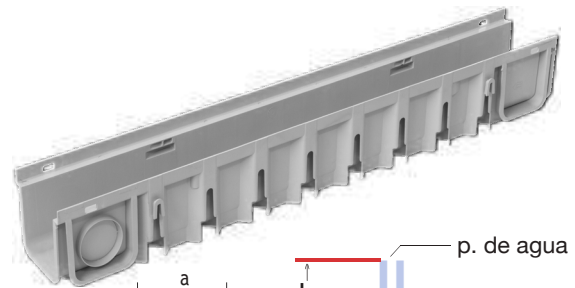

08

POZ90-1375ISEL6
Pegasus Plus 75 + Rejilla
Slim Inox 304 de
1,5 cm p. de agua h.60 mm
130 x 144 x 1000 mm
172,31 €

KITS PEGASUS PLUS 130

Rejillas **SLIM Inoxidables** AISI 304

PEGASUS PLUS		a	b	c	d	e	long.	ø lad.	ø men.
1310Px	120	130	101	20	137	135	1000	75	75/110 mm