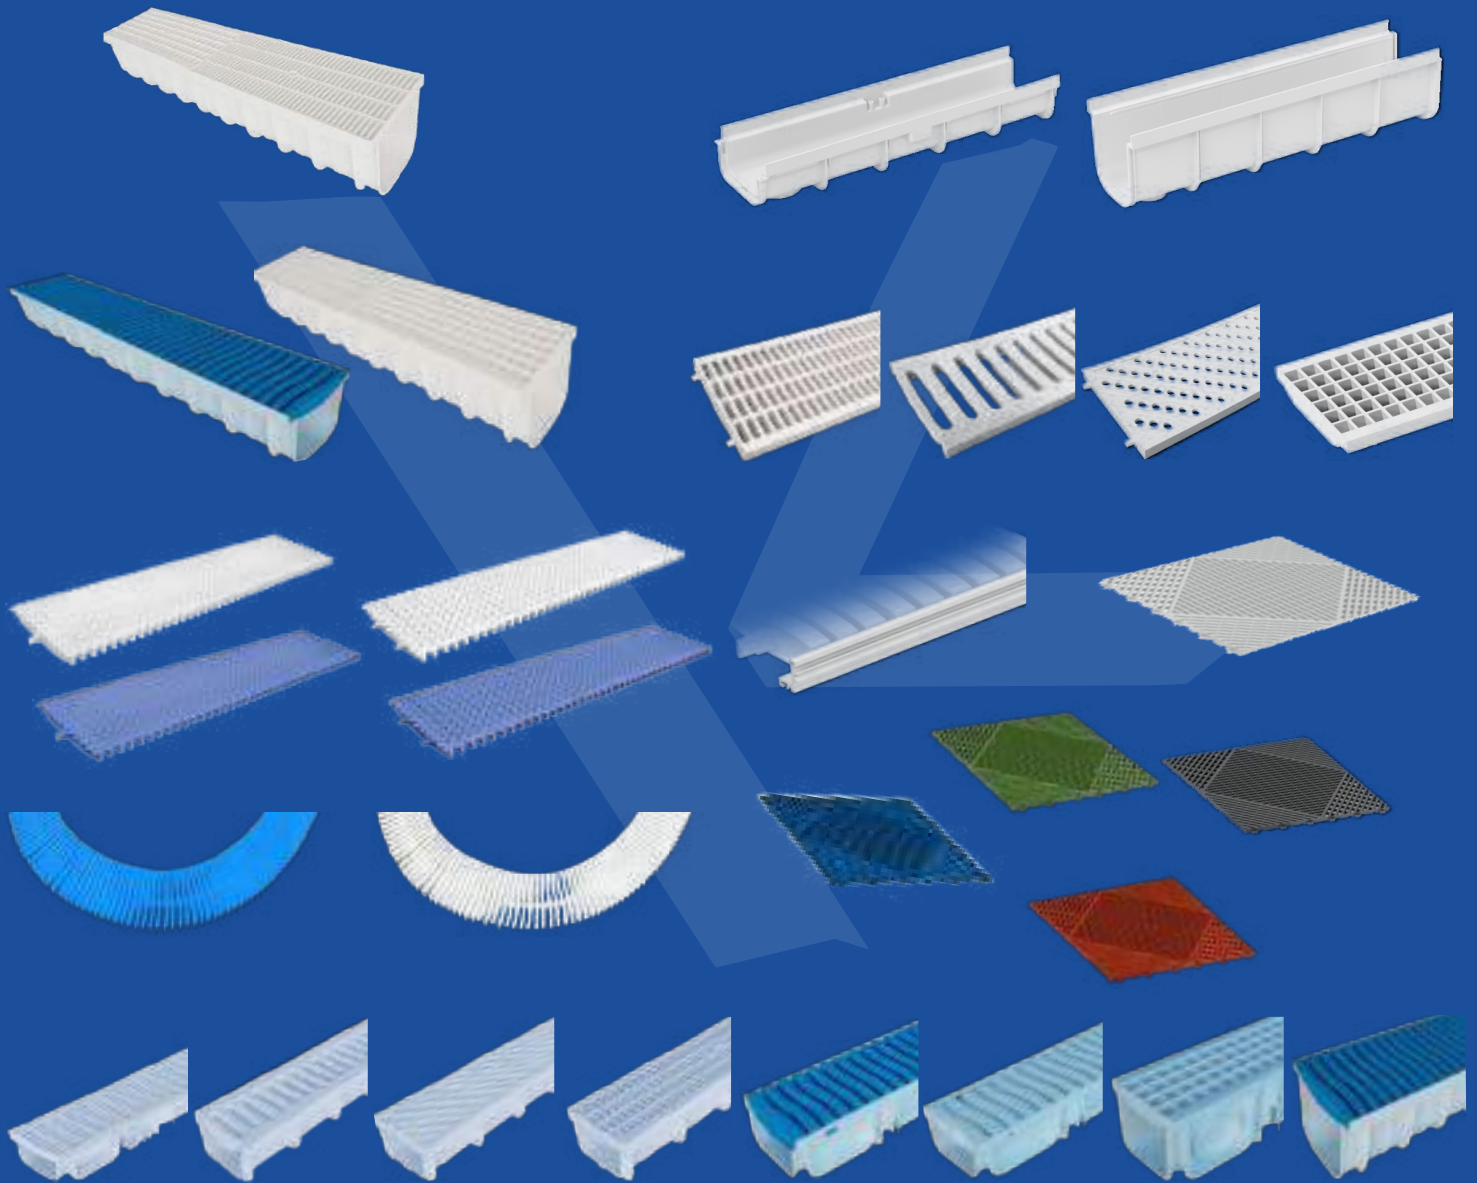

DAKUA PISCINAS