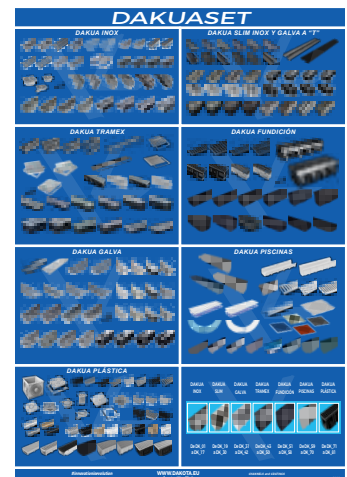

DAKOTA EN EL MUNDO

El catálogo Dakuaset nace para dar *soluciones constructivas* para obra nueva, rehabilitación y soluciones industriales.

La composición de los kits permite solucionar problemas debido a su intercambiabilidad y tipo de materiales: kits inox, kits slim, kits galva, kits tramex, kits fundición, kits piscinas, kits plástica, etc. para las recogidas de aguas pluviales, líquidos, fluidos, etc.

Debido a las intercambiabilidad de materiales, podemos realizar distintos kits de modelos inox, tramex y galva de cualquier tipo y resistencia bajo pedido.

El Dakuaset dispone de 5 elementos publicitarios para ser presentados.