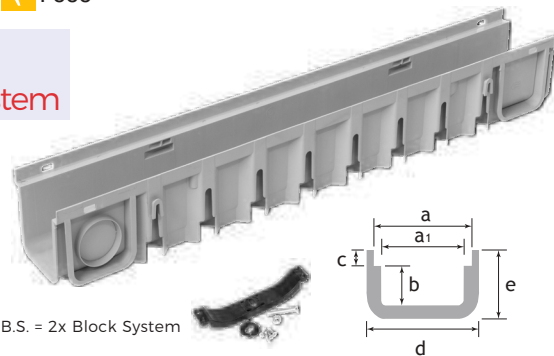

13

POZ90-1375ZIOAB
Canal Pegasus Plus 75 Arena +
Rejilla Inox 304 Ondas + B.S.
130 x 75 x 1000 mm
120,63 €

14

POZ90-1375ZIOA
Canal Pegasus Plus 75 Arena +
Rejilla Inox 304 Ondas
130 x 75 x 1000 mm
111,11 €

15

POZ90-1375ZIOBB
Canal Pegasus Plus 75 Blanca +
Rejilla Inox 304 Ondas + B.S.
130 x 75 x 1000 mm
120,63 €

16

POZ90-1375ZIOB
Canal Pegasus Plus 75 Blanca +
Rejilla Inox 304 Ondas
130 x 75 x 1000 mm
111,11 €

KITS PEGASUS PLUS 130

Rejillas Inoxidables 304 a "U" cuadros y ondas con y sin Block System

PEGASUS PLUS		a	b	c	d	e	long.	ø lad.	ø men.
1310x	75	130	51	20	137	84	1000	-	75/110 mm
1310Px	120	130	101	20	137	135	1000	75	75/110 mm