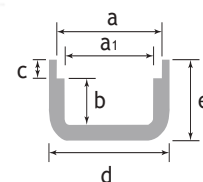

KITS PEGASUS ONE S

Rejillas a "U" Galvanizadas

PLUS ONE S	a	a₁	b	c	d	e	long.	ø lad.	ø men.	
1335Px	100	72	35	14	105	49	1000	32	40/63	mm