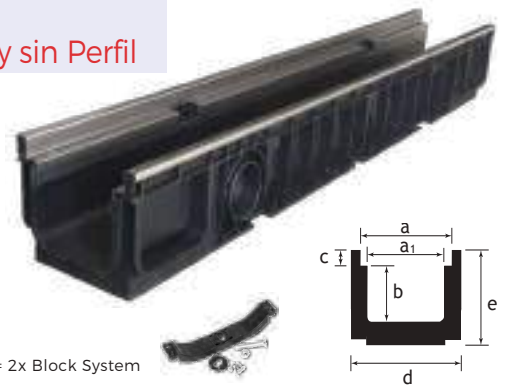

KITS TAURUS 150

Rejillas Inoxidables 304 de Strong y Tramex con Block System, con y sin Perfil

	a	a ₁	b	c	d	e	long.	ø lad.	ø men.	
1540PE 40	130	105	40	20	152	90	1000	50	75/100	mm
1550PE 95	130	105	75	20	152	125	1000	63	75/100	mm
1560PE 170	130	105	150	20	156	198	1000	75/100	75/100	mm