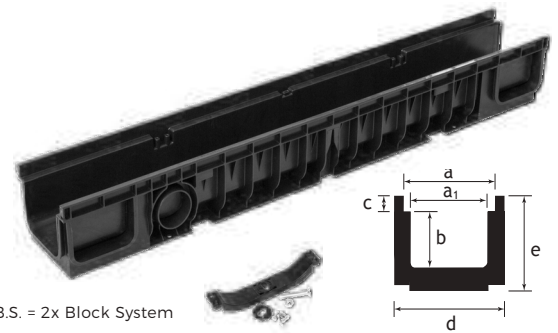

B.S. = 2x Block System

KITS de 130 x 40 x 1000 mm con Rej. Galvanizada **Cubre borde** de cuadros y ondas con y sin B.S.

01

POZ90-1340GCCB
Kit Canal Taurus 40 mm +
Rej. Galva a CB Cuadros + B.S.
130 x 40 x 1000 mm
59,62 €