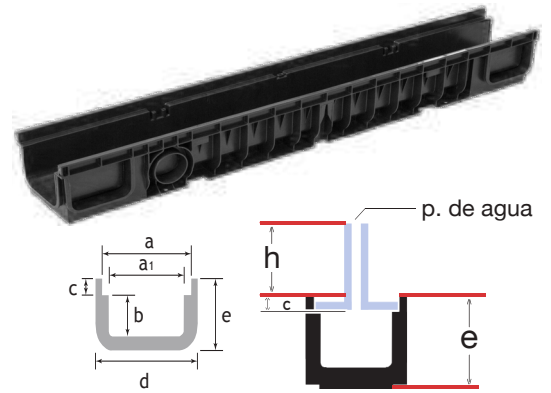

KITS TAURUS 150

Rejillas **SLIM Inoxidables** AISI 304

		a	a₁	b	c	d	e	long.	ø lad.	ø men.	
1540PE	40	130	105	40	20	152	90	1000	50	75/100	mm
1550PE	95	130	105	75	20	152	125	1000	63	75/100	mm
1560PE	170	130	105	150	20	156	198	1000	75/100	75/100	mm

e = altura canaleta

h = altura de la aleta desde el borde de la canaleta

h + e = altura total kit (reflejada en las medidas del texto de color rojo)

KITS de 130 x 95 x 1000 mm con Rej. Slim Inox 304 de 1,5 cm de Paso de agua

13

POZ90-1395ISEL
Canal Taurus 95 + Rejilla
Slim Inox 304 de
1,5 cm p. de agua h.0 mm
130 x 125 x 1000 mm
141,00 €

14

POZ90-1395ISEL2
Canal Taurus 95 + Rejilla
Slim Inox 304 de
1,5 cm p. de agua h.20 mm
130 x 145 x 1000 mm
152,70 €

15

POZ90-1395ISEL4
Canal Taurus 95 + Rejilla
Slim Inox 304 de
1,5 cm p. de agua h.40 mm
130 x 165 x 1000 mm
164,22 €

16

POZ90-1395ISEL6
Canal Taurus 95 + Rejilla
Slim Inox 304 de
1,5 cm p. de agua h.60 mm
130 x 185 x 1000 mm
175,84 €

KITS de 130 x 170 x 1000 mm con Rej. Slim Inox 304 de 1 cm de Paso de agua

17

POZ90-1360ISL
Canal Taurus 170 + Rejilla
Slim Inox 304 de
1 cm p. de agua h.0 mm
130 x 198 x 1000 mm
152,94 €

18

POZ90-1360ISL2
Canal Taurus 170 + Rejilla
Slim Inox 304 de
1 cm p. de agua h.20 mm
130 x 218 x 1000 mm
164,55 €

19

POZ90-1360ISL4
Canal Taurus 170 + Rejilla
Slim Inox 304 de
1 cm p. de agua h.40 mm
130 x 238 x 1000 mm
176,16 €

20

POZ90-1360ISL6
Canal Taurus 170 + Rejilla
Slim Inox 304 de
1 cm p. de agua h.60 mm
130 x 258 x 1000 mm
187,78 €

KITS de 130 x 170 x 1000 mm con Rej. Slim Inox 304 de 1,5 cm de Paso de agua

21

POZ90-1360ISEL
Canal Taurus 170 + Rejilla
Slim Inox 304 de
1,5 cm p. de agua h.0 mm
130 x 198 x 1000 mm
152,94 €

22

POZ90-1360ISEL2
Canal Taurus 170 + Rejilla
Slim Inox 304 de
1,5 cm p. de agua h.20 mm
130 x 218 x 1000 mm
164,55 €

23

POZ90-1360ISEL4
Canal Taurus 170 + Rejilla
Slim Inox 304 de
1,5 cm p. de agua h.40 mm
130 x 238 x 1000 mm
176,16 €

24

POZ90-1360ISEL6
Canal Taurus 170 + Rejilla
Slim Inox 304 de
1,5 cm p. de agua h.60 mm
130 x 258 x 1000 mm
187,78 €