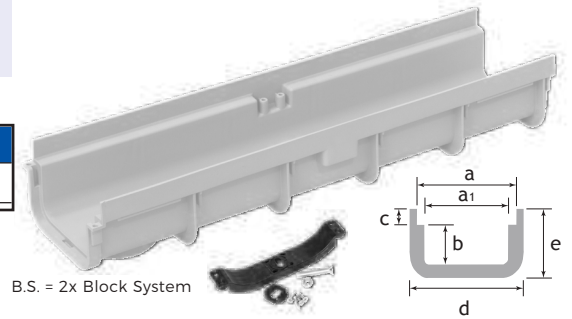

KITS PEGASUS SHORT 130

Rejillas para piscinas gris, blanca y azul

PEGASUS SHORT		a	b	c	d	e	long.	ø lad.	ø men.	
1350B	75	130	55	20	137	93	500	-	50/75	mm

KITS de 130 x 75 x 1000 mm con Rej. para Piscinas con y sin B.S. gris, blanca y azul

01

POZ90-1350PGCB
2x Canal Pegasus Short 75
Gris + 2x Rej. Antitacón + B.S.
130 x 75 x 1000 mm
33,60 €

02

POZ90-1350PGSTB
2x Canal Pegasus Short 75
Gris + 2x Rej. Strong + B.S.
130 x 75 x 1000 mm
32,98 €

03

POZ90-1350PGAB
2x Canal Pegasus Short 75
Gris + 2x Rej. Agujeritos
130 x 75 x 1000 mm
27,72 €

04

POZ90-1350PGSNB
2x Canal Pegasus Short 75
Gris + 2x Rej. Snake Blanca
130 x 75 x 1000 mm
47,32 €

05

POZ90-1350PGSNA
2x Canal Pegasus Short 75
Gris + 2x Rej. Snake Azul
130 x 75 x 1000 mm
49,06 €

KITS PEGASUS SHORT 200

Rejillas para piscinas

PEGASUS SHORT		a	b	c	d	e	long.	ø lad.	ø men.	
1364B	165	200	143	20	207	173	500	-	63/75	mm