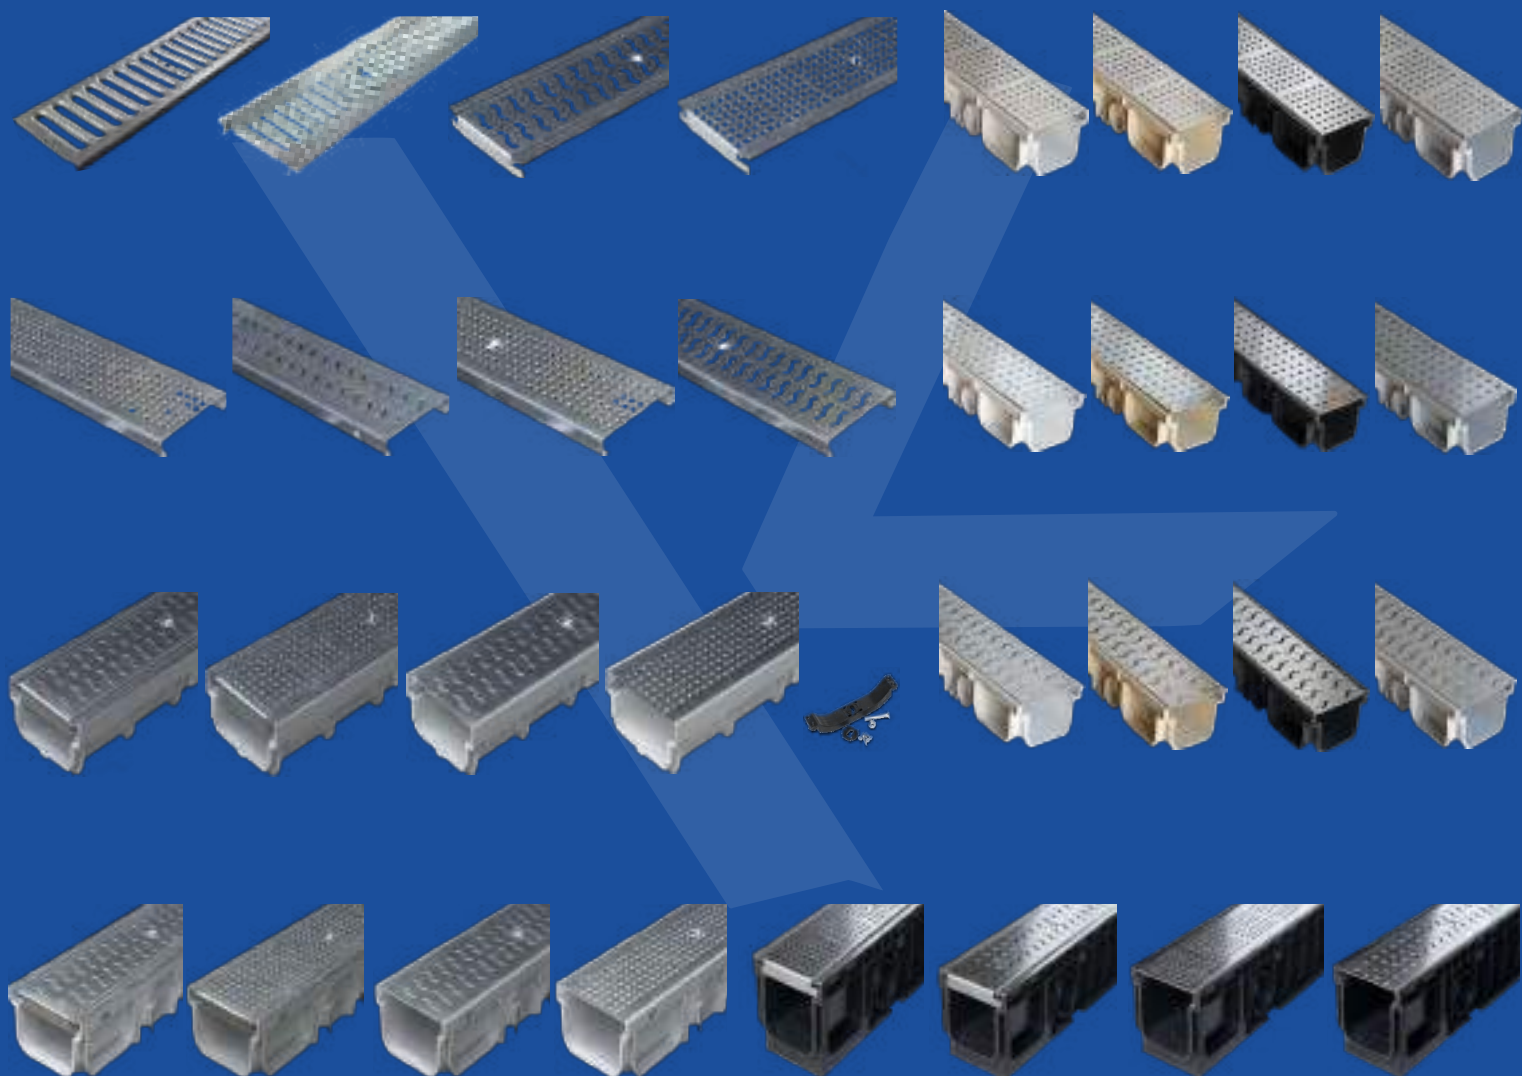

24

POZ90-1360GSEL6

Canal Taurus 170 + Rejilla Slim Galvanizada de 1,5 cm p. de agua h.60 mm
130 x 258 x 1000 mm
118,10 €

DAKUASET

DAKUA GALVA

DK_31 - DK_42

DAKUA GALVA

CLASES DE CARGA CLASE UNI-1433 SEGÚN GRUPOS