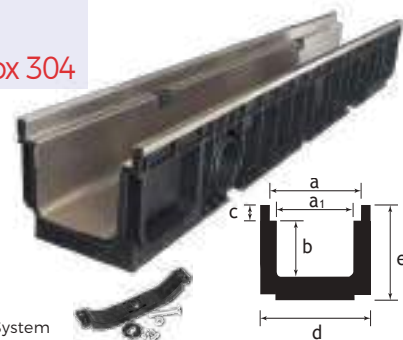

KITS TAURUS 150

Rejillas Inox 304 a "U" cuadros y ondas con Block System y Cuerpo Inox 304

	a	a₁	b	c	d	e	long.	ø lad.	ø men.	
1540PE 40	130	105	40	20	152	90	1000	50	75/100	mm
1550PE 95	130	105	75	20	152	125	1000	63	75/100	mm
1560PE 170	130	105	150	20	156	198	1000	75/100	75/100	mm

B.S. = 2x Block System