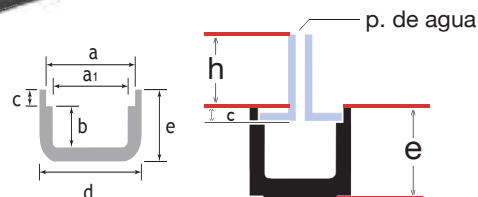

KITS TAURUS 150

Rejillas SLIM Galvanizadas

		a	a₁	b	c	d	e	long.	ø lad.	ø men.	
1540PE	40	130	105	40	20	152	90	1000	50	75/100	mm
1550PE	95	130	105	75	20	152	125	1000	63	75/100	mm
1560PE	170	130	105	150	20	156	198	1000	75/100	75/100	mm

e = altura canaleta

h = altura de la aleta desde el borde de la canaleta

h + e = altura total kit (reflejada en las medidas del texto de color rojo)