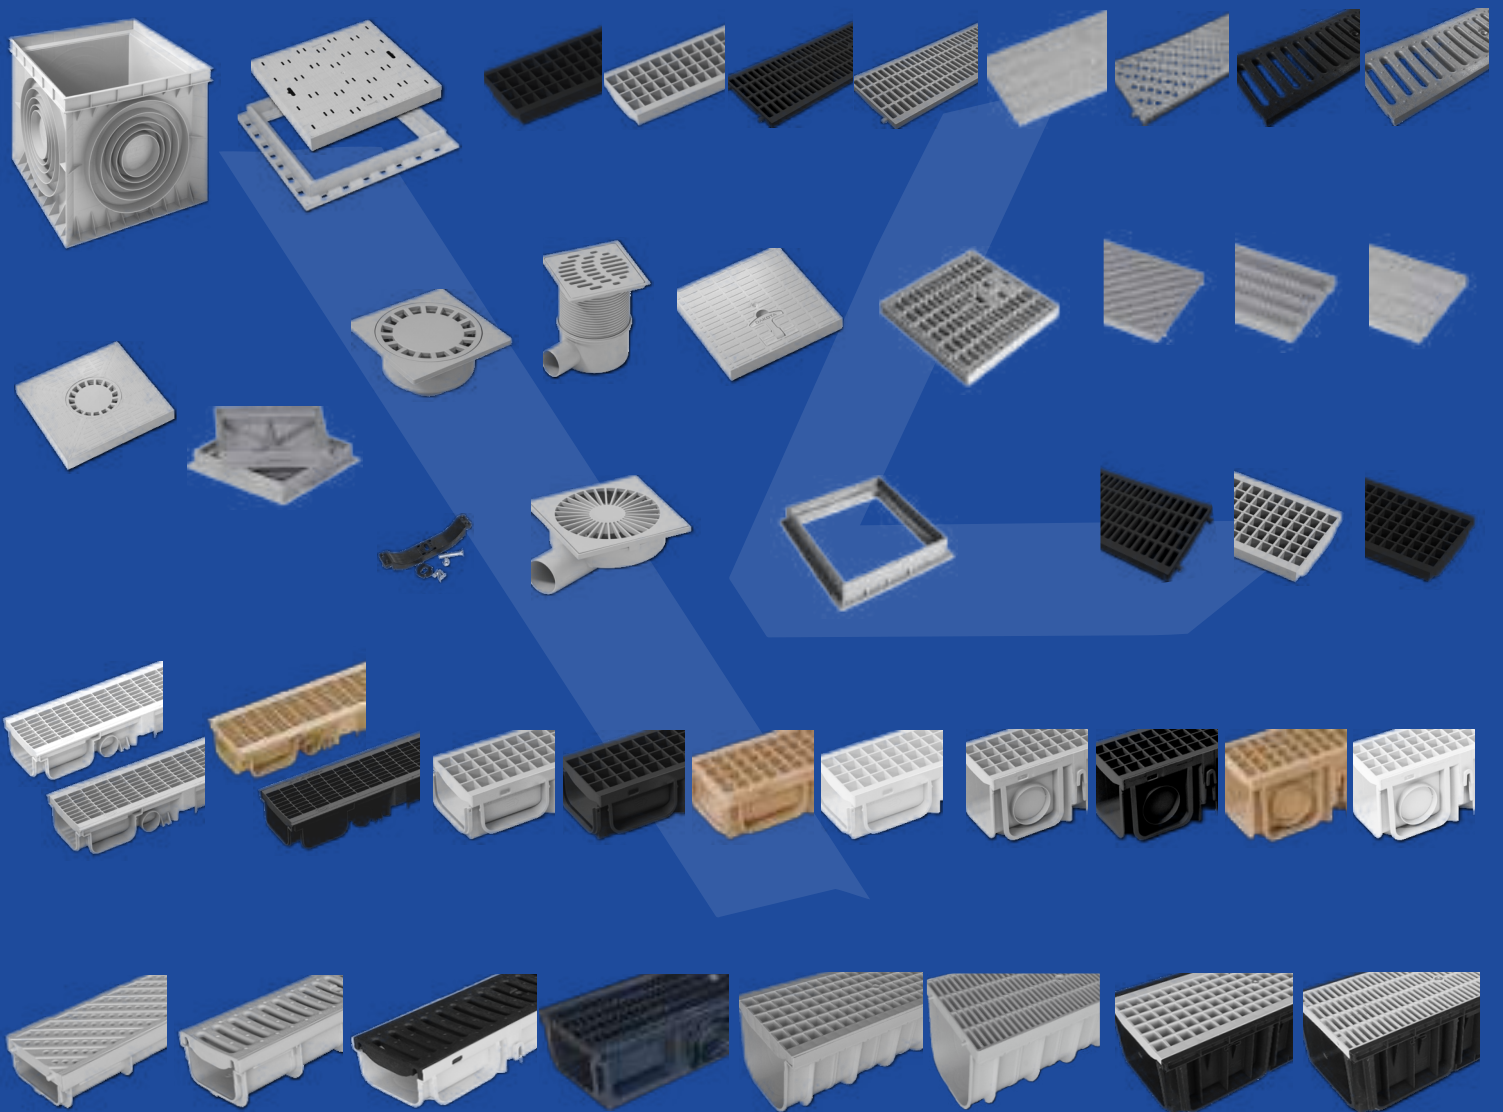

DAKUA PLÁSTICA