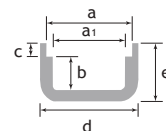

KITS PEGASUS ONE S

Rejillas **plásticas**

PLUS ONE S	a	a₁	b	c	d	e	long.	ø lad.	ø men.	
1335Px	100	72	35	14	105	49	1000	32	40/63	mm