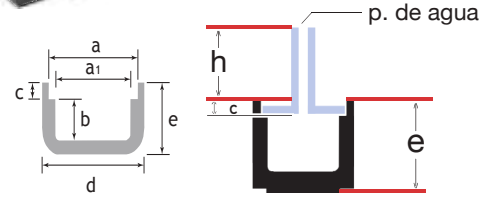

KITS TAURUS 150

Rejillas SLIM Galvanizadas

	a	a₁	b	c	d	e	long.	ø lad.	ø men.	
1540PE 40	130	105	40	20	152	90	1000	50	75/100	mm
1550PE 95	130	105	75	20	152	125	1000	63	75/100	mm
1560PE 170	130	105	150	20	156	198	1000	75/100	75/100	mm

e = altura canaleta
h = altura de la aleta desde el borde de la canaleta
h + e = altura total kit (reflejada en las medidas del texto de color rojo)

KITS de 130 x 40 x 1000 mm con Rej. Slim Galva de 1 cm de Paso de agua

01 POZ90-1340GSL Canal Taurus 40 + Rejilla Slim Galvanizada de 1 cm p. de agua h.0 mm 130 x 90 x 1000 mm 73,60 €	02 POZ90-1340GSL2 Canal Taurus 40 + Rejilla Slim Galvanizada de 1 cm p. de agua h.20 mm 130 x 110 x 1000 mm 84,31 €	03 POZ90-1340GSL4 Canal Taurus 40 + Rejilla Slim Galvanizada de 1 cm p. de agua h.40 mm 130 x 130 x 1000 mm 100,73 €	04 POZ90-1340GSL6 Canal Taurus 40 + Rejilla Slim Galvanizada de 1 cm p. de agua h.60 mm 130 x 150 x 1000 mm 105,74 €

KITS de 130 x 40 x 1000 mm con Rej. Slim Galva de 1,5 cm de Paso de agua

05 POZ90-1340GSEL Canal Taurus 40 + Rejilla Slim Galvanizada de 1,5 cm p. de agua h.0 mm 130 x 90 x 1000 mm 73,60 €	06 POZ90-1340GSEL2 Canal Taurus 40 + Rejilla Slim Galvanizada de 1,5 cm p. de agua h.20 mm 130 x 110 x 1000 mm 84,31 €	07 POZ90-1340GSEL4 Canal Taurus 40 + Rejilla Slim Galvanizada de 1,5 cm p. de agua h.40 mm 130 x 130 x 1000 mm 100,73 €	08 POZ90-1340GSEL6 Canal Taurus 40 + Rejilla Slim Galvanizada de 1,5 cm p. de agua h.60 mm 130 x 150 x 1000 mm 105,74 €

KITS de 130 x 95 x 1000 mm con Rej. Slim Galva de 1 cm de Paso de agua

09 POZ90-1395GSL Canal Taurus 95 + Rejilla Slim Galvanizada de 1 cm p. de agua h.0 mm 130 x 125 x 1000 mm 74,03 €	10 POZ90-1395GSL2 Canal Taurus 95 + Rejilla Slim Galvanizada de 1 cm p. de agua h.20 mm 130 x 145 x 1000 mm 84,74 €	11 POZ90-1395GSL4 Canal Taurus 95 + Rejilla Slim Galvanizada de 1 cm p. de agua h.40 mm 130 x 165 x 1000 mm 101,15 €	12 POZ90-1395GSL6 Canal Taurus 95 + Rejilla Slim Galvanizada de 1 cm p. de agua h.60 mm 130 x 185 x 1000 mm 106,16 €