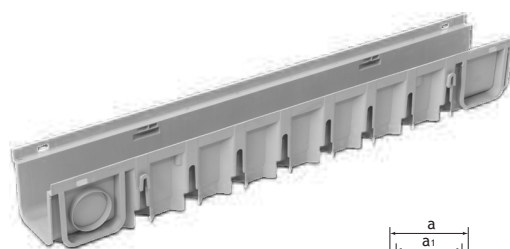

KITS PEGASUS PLUS 120

Rejillas **plásticas**

PEGASUS PLUS		a	b	c	d	e	long.	ø lad.	ø men.	
1310Px	120	130	101	20	137	135	1000	75	75/110	mm

B.S. = 2x Block System

KITS de 130 x 120 x 1000 mm con Rej. plásticas con y sin B.S.

01

POZ90-1312KC
Canal Pegasus Plus Gris
+ Rejilla plástica Gris + B.S.
130 x 120 x 1000 mm
29,30 €

02

POZ90-1312KNC
Canal Pegasus Plus Negra
+ Rejilla plástica Negra + B.S.
130 x 120 x 1000 mm
29,30 €

03

POZ90-1312KSC
Canal Pegasus Plus Arena
+ Rejilla plástica Arena + B.S.
130 x 120 x 1000 mm
29,30 €

04

POZ90-1312KBC
Canal Pegasus Plus Blanca
+ Rejilla plástica Blanca + B.S.
130 x 120 x 1000 mm
29,30 €

05

POZ90-1312CSG
Canal Pegasus Plus Gris + 2
x Rej. PP Strong Gris + B.S.
130 x 120 x 1000 mm
37,06 €

06

POZ90-1312CSN
Canal Pegasus Plus Negra + 2
x Rej. PP Strong Negra + B.S.
130 x 120 x 1000 mm
37,06 €

07

POZ90-1312CTA
Canal Pegasus Plus Gris
+ 2 x Tapadera PP + B.S.
130 x 120 x 1000 mm
35,60 €