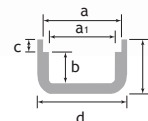

KITS PEGASUS PLUS 75

Rejillas **plásticas**

PEGASUS PLUS		a	b	c	d	e	long.	ø lad.	ø men.
1310x	75	130	51	20	137	84	1000	-	75/110 mm

B.S. = 2x Block System

KITS de 130 x 75 x 1000 mm con Rej. plásticas con y sin B.S.

01

POZ90-1300KC
Canal Pegasus Plus Gris +
Rejilla plástica Gris Clip + B.S.
130 x 75 x 1000 mm
23,30 €

02

POZ90-1300KNC
Canal Pegasus Plus Negra +
Rejilla plástica Negra Clip + B.S.
130 x 75 x 1000 mm
23,30 €

03

POZ90-1300KSC
Canal Pegasus Plus Arena +
Rejilla plástica Arena Clip + B.S.
130 x 75 x 1000 mm
23,30 €

04

POZ90-1300KBC
Canal Pegasus Plus Blanca
+ Rejilla plástica Blanca Clip + B.S.
130 x 75 x 1000 mm
23,30 €

05

POZ90-1375CSG
Canal Pegasus Plus Gris + 2x
Rej. PP Strong Gris + B.S.
130 x 75 x 1000 mm
31,06 €

06

POZ90-1375CSN
Canal Pegasus Plus Gris + 2x
Rej. PP Strong Negra + B.S.
130 x 75 x 1000 mm
31,06 €

07

POZ90-1375CTA
Canal Pegasus Plus Gris
+ 2 x Tapadera PP + B.S.
130 x 75 x 1000 mm
29,60 €