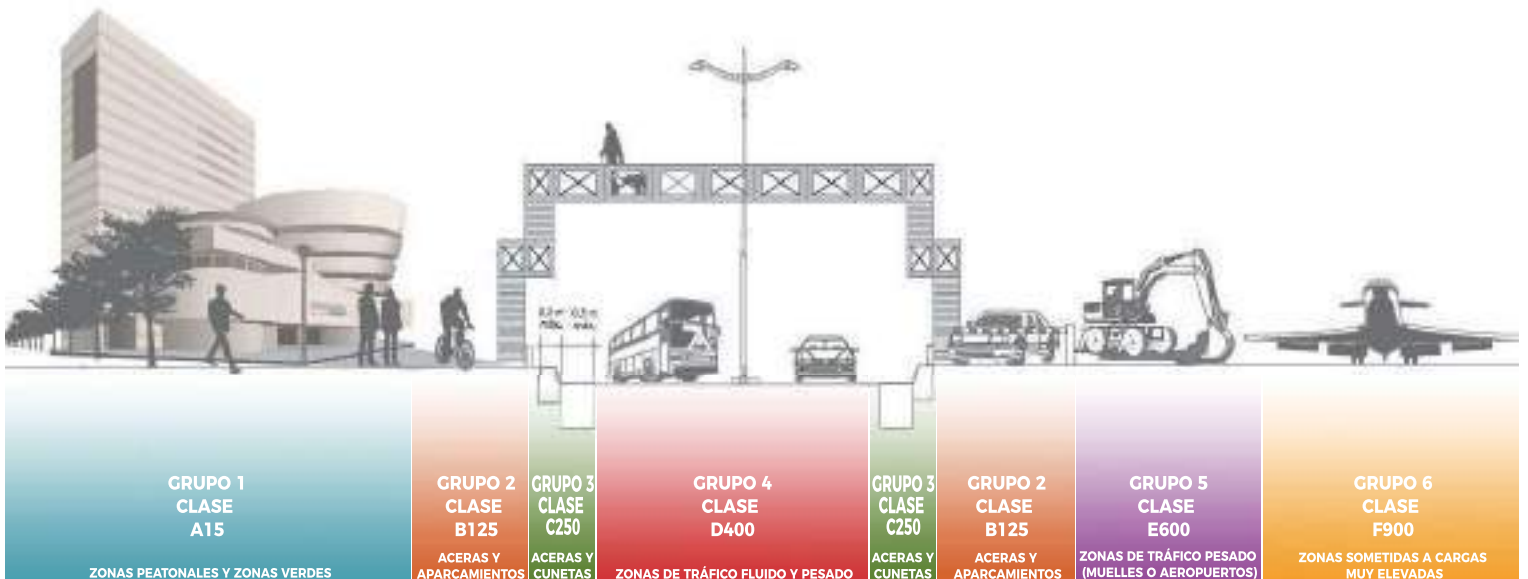

CLASES DE CARGA CLASE UNI-1433 SEGÚN GRUPOS