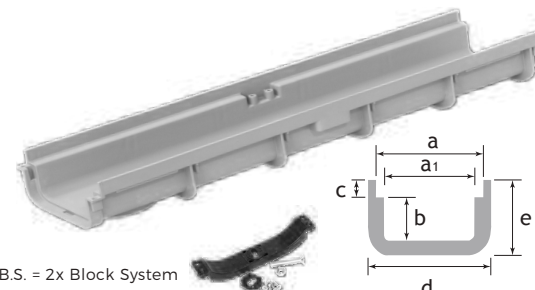

KITS de 130 x 40 x 1000 mm con Rej. Inox 304 Cubre Borde de cuadros y ondas con y sin B.S.

01

POZ90-1300ZCBC
Canal Pegasus Short 40 + Rej. CB Inox 304 Cuadros + B.S.
130 x 40 x 1000 mm
136,22 €

02

POZ90-1300ZCC
Canal Pegasus Short 40 + Rej. CB Inox 304 Cuadros
130 x 40 x 1000 mm
117,18 €

03

POZ90-1300ZCBO
Canal Pegasus Short 40 + Rejil-la CB Inox 304 Ondas + B.S.
130 x 40 x 1000 mm
136,22 €

04

POZ90-1300ZOC
Canal Pegasus Short 40 + Rej. CB Inox 304 Ondas
130 x 40 x 1000 mm
117,18 €

Nota: Las canaletas Short son de longitud 500 mm. Un metro igual a dos canaletas. Los kits que llevan block system se reflejan en las fotos.