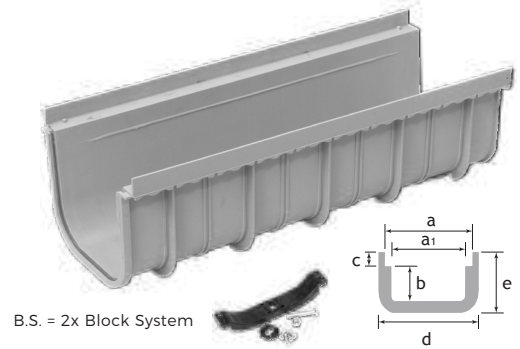

07

POZ90-1400CTA
2 x Canal Pegasus Short 140 +
2 x Tapadera PP Gris + B.S.
130 x 140 x 1000 mm
36,96 €

KITS PEGASUS SHORT 200x165

Rejillas **plásticas**

PEGASUS SHORT		a	b	c	d	e	long.	ø lad.	ø men.	
1364	165	200	143	20	173	207	500	-	63/75	mm