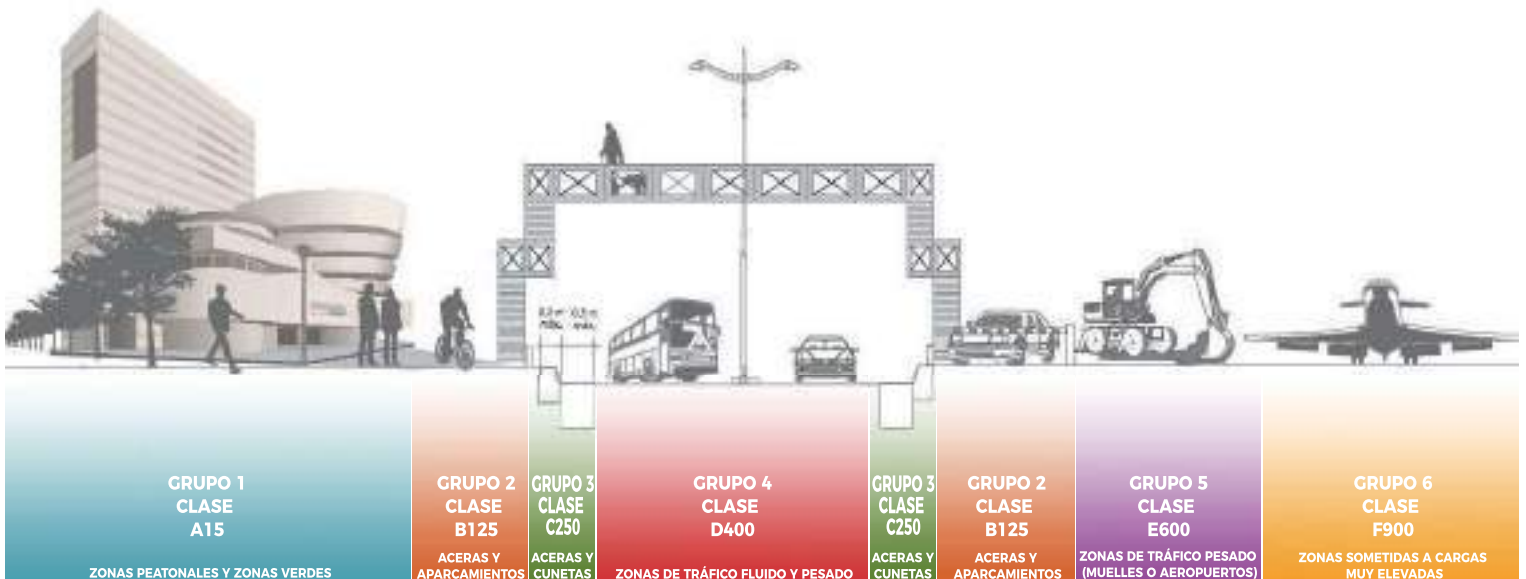

CLASES DE CARGA CLASE UNI-1433 SEGÚN GRUPOS