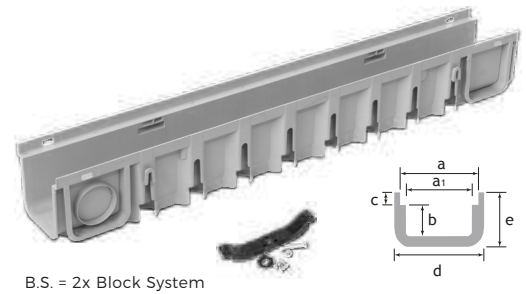

KITS PEGASUS PLUS 130

Rejillas **Cubre Borde Galvanizadas**

PEGASUS PLUS		a	b	c	d	e	long.	ø lad.	ø men.	
1310x	75	130	51	20	137	84	1000	-	75/110	mm
1310Px	120	130	101	20	137	135	1000	75	75/110	mm

B.S. = 2x Block System

KITS de 130 x 75 x 1000 mm con Rej. **Cubre Borde** de cuadros y ondas **con y sin B.S.**

01

02

03

04

KITS de 130 x 120 x 1000 mm con Rej. **Cubre Borde** de cuadros y ondas **con y sin B.S.**

05

06

07

08