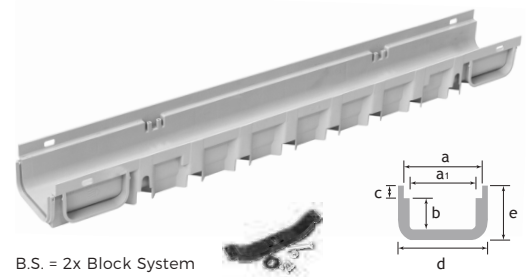

KITS PEGASUS PLUS 130

Rejillas a "U" Galvanizadas

PEGASUS PLUS		a	b	c	d	e	long.	ø lad.	ø men.	
1310x	75	130	51	20	137	84	1000	-	75/110	mm
1310Px	120	130	101	20	137	135	1000	75	75/110	mm

KITS de 130 x 75 x 1000 mm con Rej. Galva a "U" cuadros con y sin B.S.

01

02

03

04

05

06

07

08

KITS de 130 x 75 x 1000 mm con Rej. Galva a "U" ondas con y sin B.S.

09

10

11

12

13

14

15

16