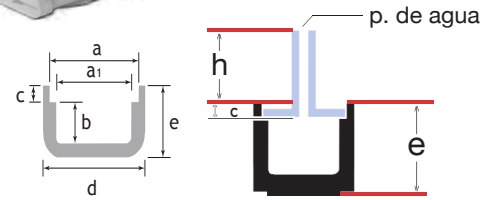

e = altura canaleta

h = altura de la aleta desde el borde de la canaleta

h + e = altura total kit (reflejada en las medidas del texto de color rojo)

KITS de canal 130 x 40 x 1000 mm con Rej. Slim Inox 304 de 1 cm de Paso de agua