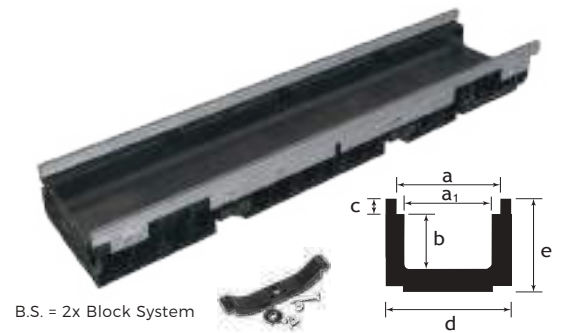

KITS TAURUS 200

Rejillas Fundición Dúctil + Perfil Galvanizado

TAURUS 200	a	a₁	b	c	d	e	long.	ø lad.	ø men.	
1640PE 40	200	165	40	20	225	90	1000	50	110/140	mm
1650PE 95	200	160	75	20	225	125	1000	63	110/140	mm
1660PE 170	200	160	150	20	225	205	1000	63	110/140	mm

KITS de 200 x 40 x 1000 mm con Rej. Fundición Dúctil con B.S. + Perfil

01

POZ90-1397FAP12
Canal Taurus 40 + 2x Perfil + Rej.
Fundición Antitacón **B125** + BS.
200 x 40 x 1000 mm
128,01 €

02

POZ90-1397FAP25
Canal Taurus 40 + 2x Perfil + Rej.
Fundición Antitacón **C250** + BS.
200 x 40 x 1000 mm
141,33 €

03

POZ90-1397FSP25
Canal Taurus 40 + 2x Perfil + Rej.
Fundición Esferoidal **C250**
200 x 40 x 1000 mm
146,27 €

04

POZ90-1397FSP40
Canal Taurus 40 + 2x Perfil + Rej.
Fundición Esferoidal **D400**
200 x 40 x 1000 mm
156,01 €

KITS de 200 x 95 x 1000 mm con Rej. Fundición Dúctil con B.S. + Perfil

05

POZ90-1398FAP12
Canal Taurus 95 + 2x Perfil + Rej.
Fundición Antitacón **B125** + BS.
200 x 95 x 1000 mm
131,59 €

06

POZ90-1398FAP25
Canal Taurus 95 + 2x Perfil + Rej.
Fundición Antitacón **C250** + BS.
200 x 95 x 1000 mm
141,00 €

07

POZ90-1398FSP25
Canal Taurus 95 + 2x Perfil + Rej.
Fundición Esferoidal **C250**
200 x 95 x 1000 mm
149,85 €

08

POZ90-1398FSP40
Canal Taurus 95 + 2x Perfil + Rej.
Fundición Esferoidal **D400**
200 x 95 x 1000 mm
159,59 €

KITS de 200 x 170 x 1000 mm con Rej. Fundición Dúctil con B.S. + Perfil

09

POZ90-1399FAP12
Canal Taurus 170 + 2x Perfil + Rej.
Fundición Antitacón **B125** + BS.
200 x 170 x 1000 mm
138,27 €

10

POZ90-1398FAP25
Canal Taurus 170 + 2x Perfil + Rej.
Fundición Antitacón **C250** + BS.
200 x 170 x 1000 mm
149,00 €

11

POZ90-1398FSP25
Canal Taurus 170 + 2x Perfil + Rej.
Fundición Esferoidal **C250**
200 x 170 x 1000 mm
156,99 €

12

POZ90-1398FSP40
Canal Taurus 170 + 2x Perfil + Rej.
Fundición Esferoidal **D400**
200 x 170 x 1000 mm
156,00 €

Nota: Las rejillas de fundición son de longitud 500 mm. Un metro igual a dos rejillas.
Los kits que llevan block system se reflejan en las fotos.

Nota: Cada kit que lleva rejillas esferoidales, incluye 8 tornillos allen.