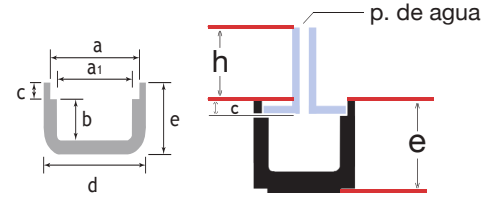

KITS PEGASUS PLUS 130

Rejillas **SLIM Inoxidables** AISI 304

PEGASUS PLUS		a	b	c	d	e	long.	ø lad.	ø men.
1310x	75	130	51	20	137	84	1000	-	75/110 mm

e = altura canaleta

h = altura de la aleta desde el borde de la canaleta

h + e = altura total kit (reflejada en las medidas del texto de color rojo)