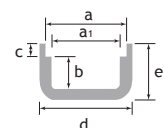

07

POZ90-1300PT
2 x Canal Pegasus Short 40 +
2 x Tapadera PP Gris + B.S.
130 x 40 x 1000 mm
30,26 €

KITS PEGASUS SHORT 130x75

Rejillas **plásticas**

PEGASUS 130	SHORT 75	a	b	c	d	e	long.	ø lad.	ø men.
1350	75	130	55	20	137	93	500	-	50/75