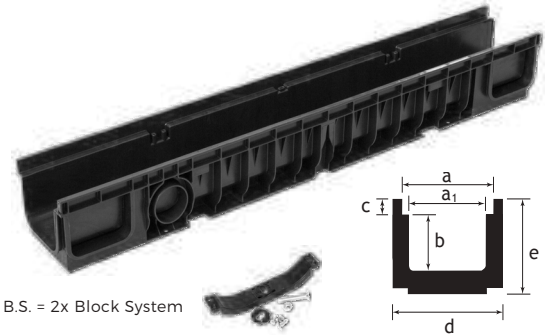

KITS TAURUS 150

Rejillas Tramex

		a	a₁	b	c	d	e	long.	ø lad.	ø men.	
1540PE	40	130	105	40	20	152	90	1000	50	75/100	mm
1550PE	95	130	105	75	20	152	125	1000	63	75/100	mm
1560PE	170	130	105	150	20	156	198	1000	75/100	75/100	mm

KITS de 130 x 40 x 1000 mm con Rej. Antitacón y Tramex con B.S.

01

02

03

04

05

KITS de 130 x 95 x 1000 mm con Rej. Antitacón y Tramex con B.S.

06

07

08

09

10

KITS de 130 x 170 x 1000 mm con Rej. Antitacón y Tramex con B.S.

11

12

13

14

15

Nota: En C250 Antitacón bajo pedido.

Nota: En D400 en Tramex y Antitacón consultar precio y plazo entrega.