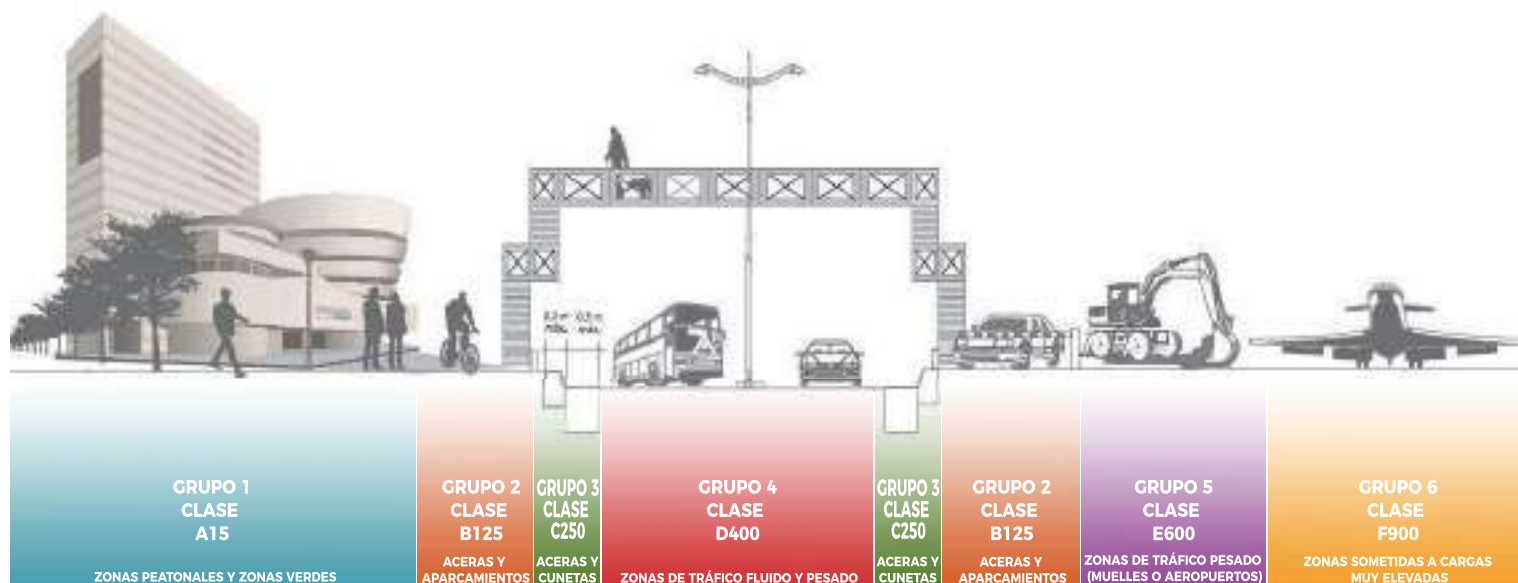

24

POZ90-1360GSEL6

Canal Taurus 170 + Rejilla Slim Galvanizada de 1,5 cm p. de agua h.60 mm
130 x 258 x 1000 mm
118,10 €

DAKUASET

DAKUA GALVA

DK_31 - DK_42

DAKUA GALVA

CLASES DE CARGA CLASE UNI-1433 SEGÚN GRUPOS