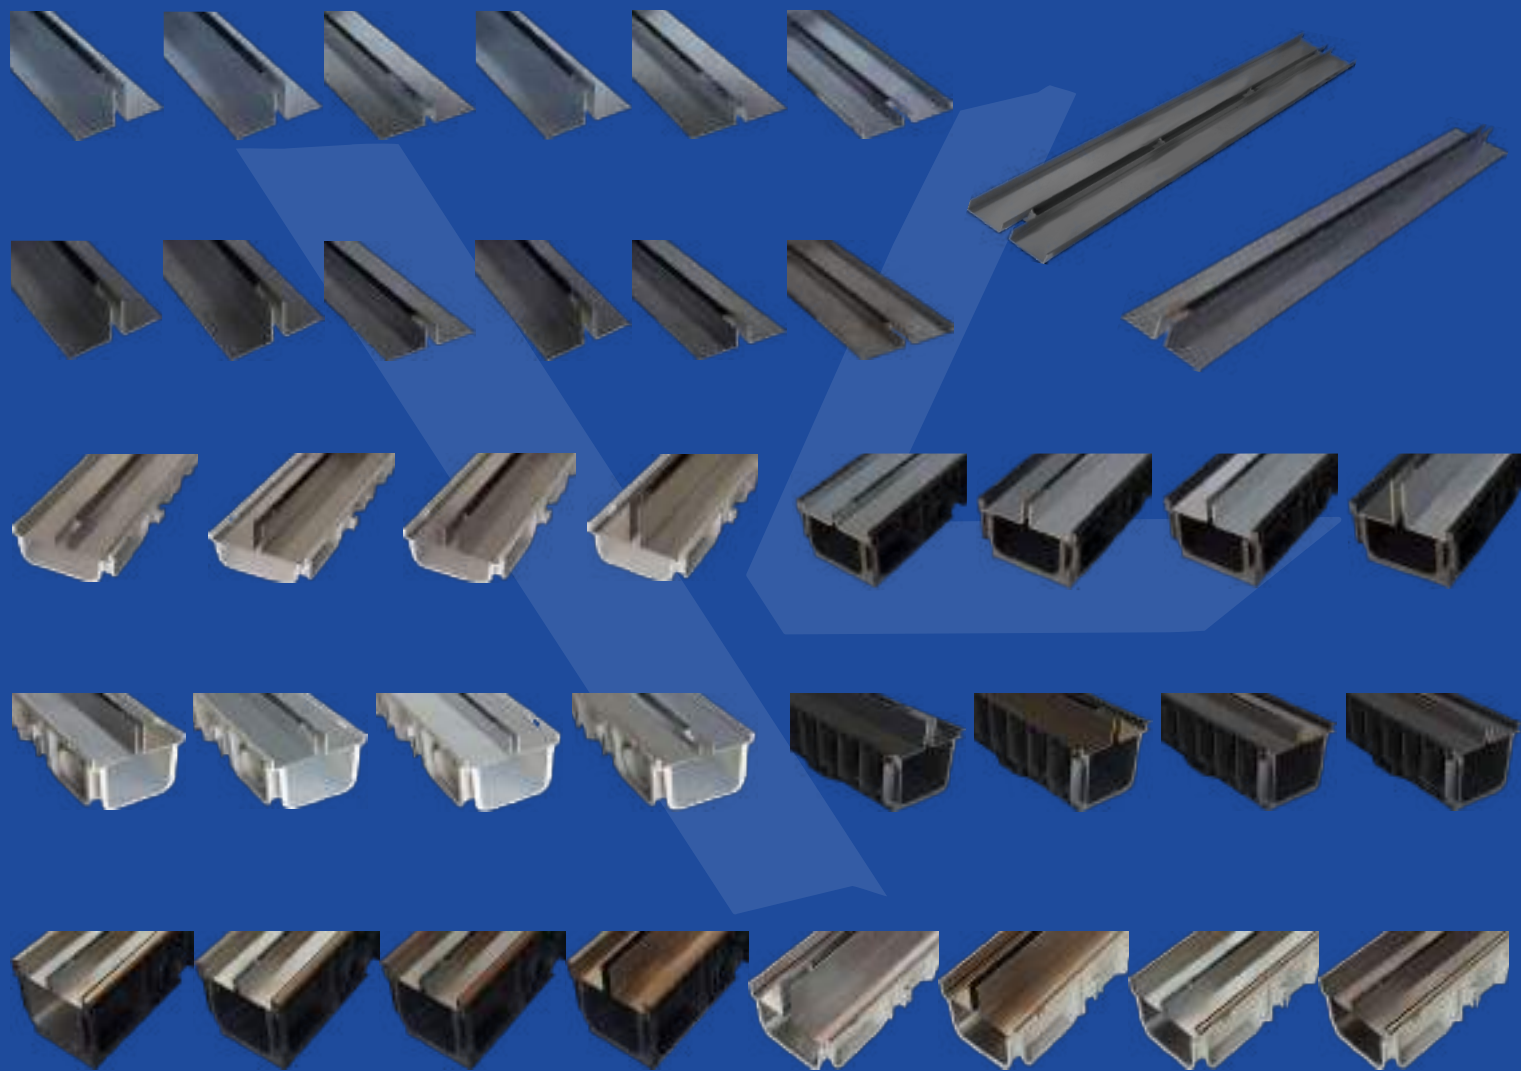

DAKUA SLIM INOX Y GALVA A "T"