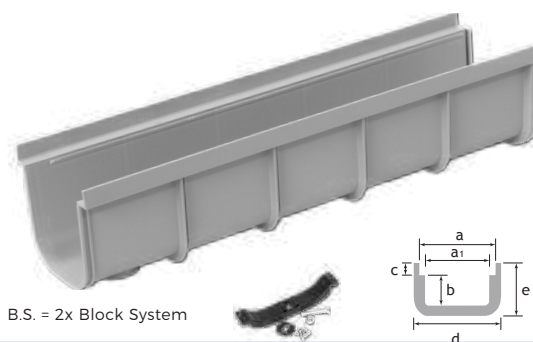

07

POZ90-1350CTA
2 x Canal Pegasus Short 75 + 2
x Tapadera PP Gris + B.S.
130 x 75 x 1000 mm
31,52 €

KITS PEGASUS SHORT 130x140

Rejillas **plásticas**

PEGASUS 130	SHORT	a	b	c	d	e	long.	Ø lad.	Ø men.
1400	140	130	120	20	137	152	500	-	50 mm