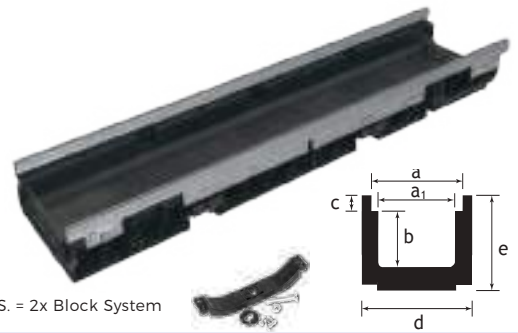

KITS TAURUS 200

Rejillas Tramex + Perfiles

TAURUS 200	a	a₁	b	c	d	e	long.	ø lad.	ø men.
1640PE 40	200	165	40	20	225	90	1000	50	110/140 mm
1650PE 95	200	160	75	20	225	125	1000	63	110/140 mm
1660PE 170	200	160	150	20	225	205	1000	63	110/140 mm

B.S. = 2x Block System

KITS de 200 x 40 x 1000 mm con Rej. Antitacón y Tramex con B.S. + perfiles

01

02

03

04

05

KITS de 200 x 95 x 1000 mm con Rej. Antitacón y Tramex con B.S. + perfiles

06

07

08

09

10

KITS de 200 x 170 x 1000 mm con Rej. Antitacón y Tramex con B.S. + perfiles

11

12

13

14

15

Nota: En C250 Antitacón bajo pedido.

Nota: En D400 en Tramex y Antitacón consultar precio y plazo entrega.