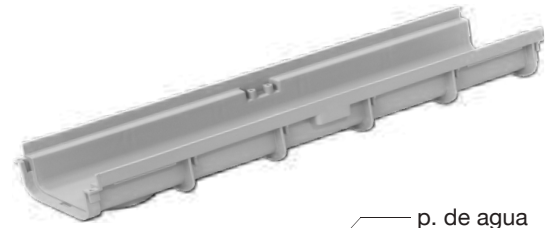

KITS PEGASUS SHORT 130

Rejillas **SLIM Inoxidables** AISI 304

PEGASUS 130	SHORT 40	a	b	c	d	e	long.	ø lad.	ø men.
1300	40	130	32	20	137	60	500	-	50/75 mm

e = altura canaleta

h = altura de la aleta desde el borde de la canaleta

h + e = altura total kit (reflejada en las medidas del texto de color rojo)