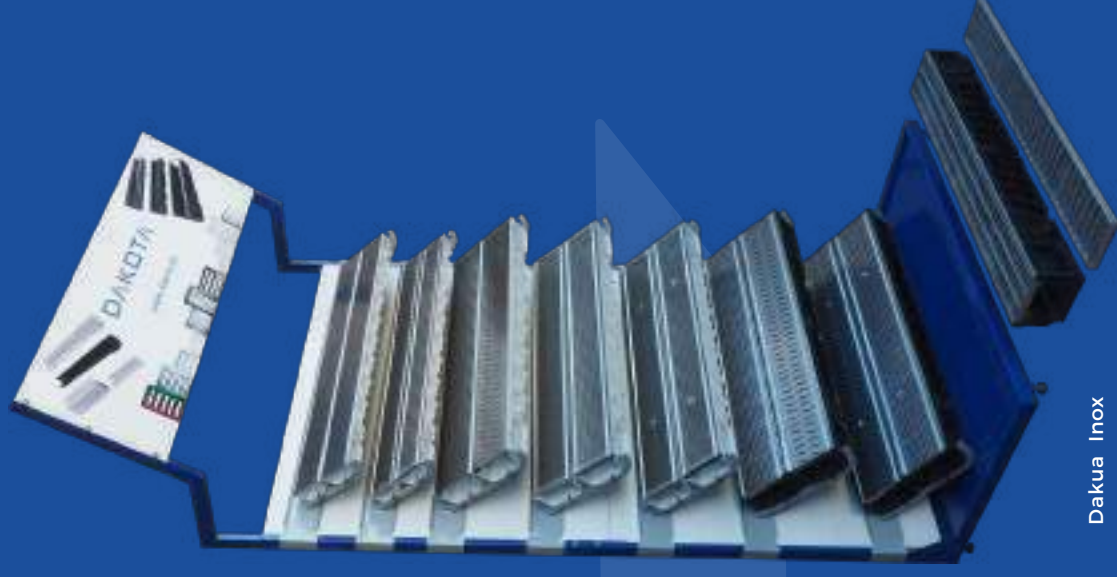

14

POZ90-1399CSN
Canal Taurus + 2 x Rej. PP Antitacón Negra + B.S.
200 x 170 x 1000 mm
66,03 €

15

POZ90-1399CTA
Canal Taurus + 2 x Tapa-dera + B.S.
200 x 170 x 1000 mm
62,03 €

DAKUA EXPOSITORES

Dakua Inox

Dakua Piscina