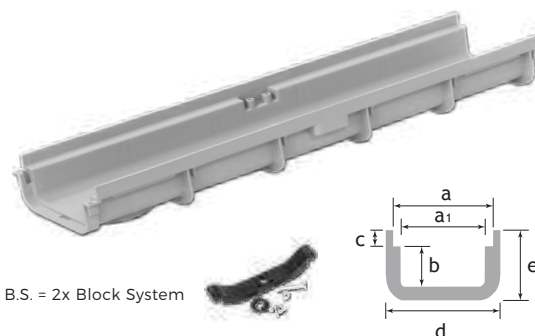

KITS PEGASUS SHORT 130

Rejillas Inox 304 a "U"

PEGASUS SHORT 130		a	b	c	d	e	long.	ø lad.	ø men.	
1300	b = 40	130	32	20	137	60	500	-	50/75	mm

KITS de 130 x 40 x 1000 mm con Rej. Inox 304 a "U" cuadros y ondas con y sin B.S.

01

POZ90-1300ZCI
Canal Pegasus Short 40 + Rej. a "U" Inox 304 Cuadros + B.S.
130 x 40 x 1000 mm
113,40 €

02

POZ90-1300ZC
Canal Pegasus Short 40 + Rej. a "U" Inox 304 Cuadros
130 x 40 x 1000 mm
106,04 €

03

POZ90-1300ZOI
Canal Pegasus Short 40 + Rej. a "U" Inox 304 Ondas + B.S.
130 x 40 x 1000 mm
113,40 €

04

POZ90-1300ZO
Canal Pegasus Short 40 + Rej. a "U" Inox 304 Ondas
130 x 40 x 1000 mm
106,04 €

Nota: Las canaletas Short son de longitud 500 mm. Un metro igual a dos canaletas. Los kits que llevan block system se reflejan en las fotos.

KITS PEGASUS SHORT 130

Rejillas Inoxidables 304 cubre borde de cuadros y ondas con y sin Block System

PEGASUS SHORT 130		a	b	c	d	e	long.	ø lad.	ø men.	
1300	40	130	32	20	137	60	500	-	50/75	mm