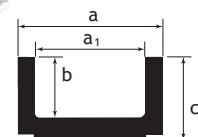

KITS TAURUS 260

Fundición Dúctil + Perfil y Garras (preensamblado)

	a	a₁	b	c	long.	ø lad.	ø men.	
2607Px	260	207,5	75	106	1000	50	140/160	mm
2615Px	260	207,5	150	176	1000	63	140/160	mm