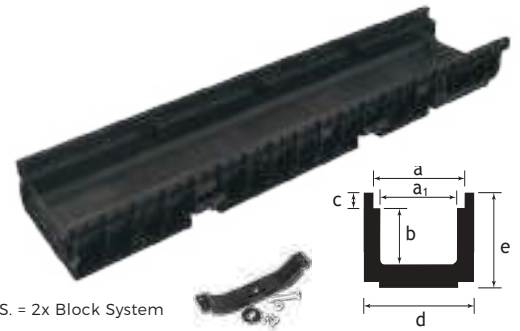

KITS TAURUS 200

Rejillas Tramex

TAURUS 200	a	a₁	b	c	d	e	long.	ø lad.	ø men.	
1640PE 40	200	165	40	20	225	90	1000	50	110/140	mm
1650PE 95	200	160	75	20	225	125	1000	63	110/140	mm
1660PE 170	200	160	150	20	225	205	1000	63	110/140	mm

B.S. = 2x Block System

KITS de 200 x 40 x 1000 mm con Rej. Antitacón y Tramex con B.S.

01

02

03

04

05

KITS de 200 x 95 x 1000 mm con Rej. Antitacón y Tramex con B.S.

06

07

08

09

10

KITS de 200 x 170 x 1000 mm con Rej. Antitacón y Tramex con B.S.

11

12

13

14

15

Nota: En C250 Antitacón bajo pedido.

Nota: En D400 en Tramex y Antitacón consultar precio y plazo entrega.