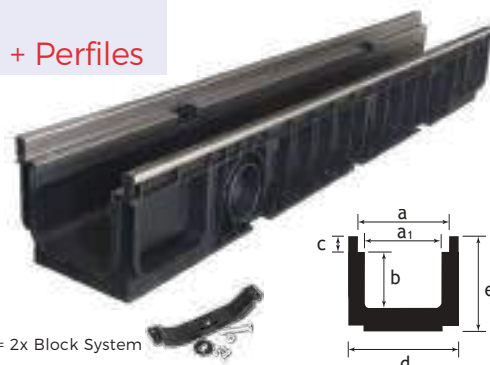

KITS TAURUS 150

Rejillas Inox. 304 a "U" cuadros y ondas con y sin Block System + Perfiles

	a	a₁	b	c	d	e	long.	ø lad.	ø men.	
1540PE 40	130	105	40	20	152	90	1000	50	75/100	mm
1550PE 95	130	105	75	20	152	125	1000	63	75/100	mm
1560PE 170	130	105	150	20	156	198	1000	75/100	75/100	mm

B.S. = 2x Block System

KITS de 130 x 40 x 1000 mm con Rej. Inox 304 a "U" cuadros y ondas con y sin B.S. + Perfil

01

02

03

04

KITS de 130 x 95 x 1000 mm con Rej. Inox 304 a "U" cuadros y ondas con y sin B.S. + Perfil

05

06

07

08

KITS de 130 x 170 x 1000 mm con Rej. Inox 304 a "U" cuadros y ondas con y sin B.S. + Perfil

09

10

11

12

Nota: Kits con perfiles.