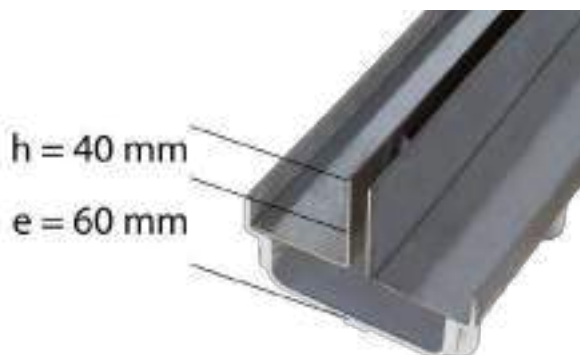

Cálculo de las medidas (ejemplo foto 03)

Para definir la altura total de los kits SLIM, hay que sumar e + h.
Ejemplo: la foto 03 es = a 60 cm + 40 cm = 100 cm en total.