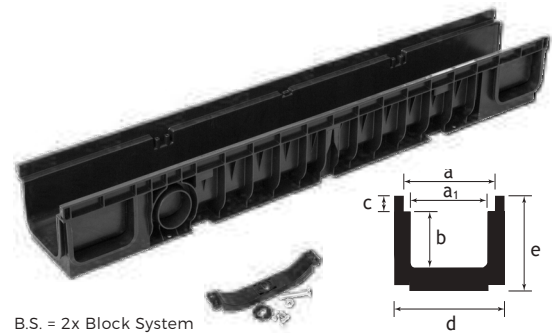

12

POZ90-1360GOC
Kit Canal Taurus 170 mm
+ Rej. Galva a CB Ondas
130 x 170 x 1000 mm
65,99 €

KITS TAURUS 200

Rejillas a "U" Galvanizadas

	a	a ₁	b	c	d	e	long.	ø lad.	ø men.	
1540PE 40	130	105	40	20	152	90	1000	50	75/100	mm
1550PE 95	130	105	75	20	152	125	1000	63	75/100	mm
1560PE 170	130	105	150	20	156	198	1000	75/100	75/100	mm