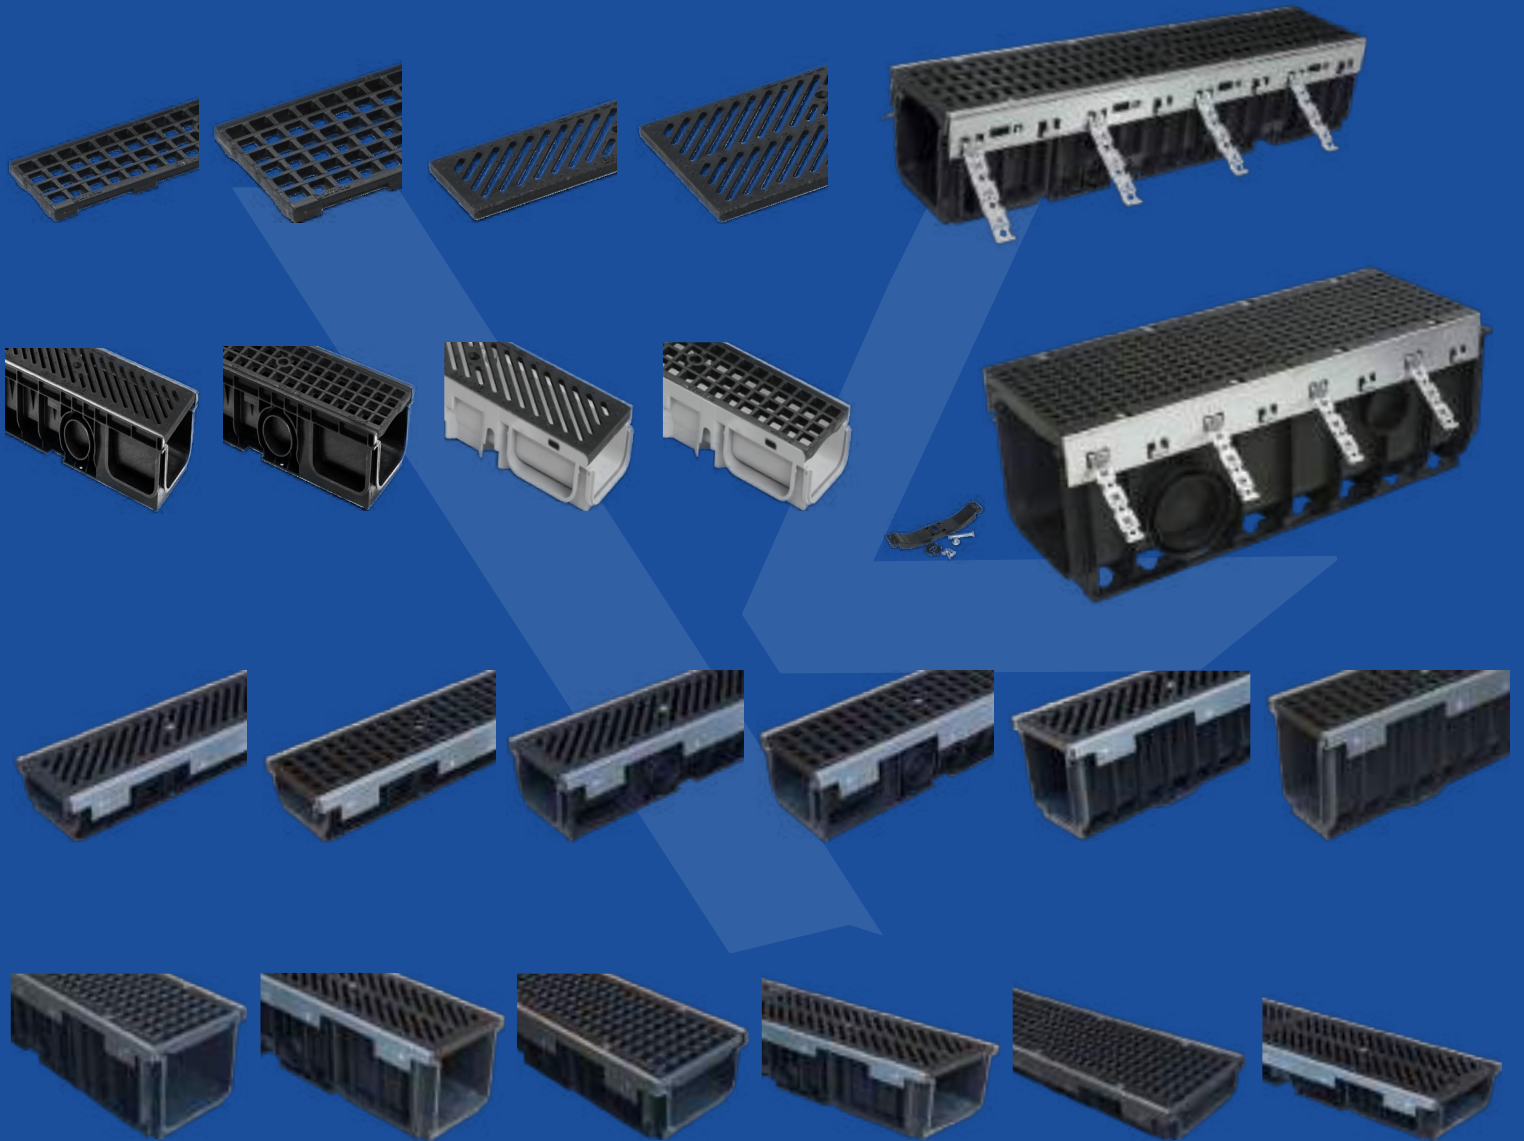

DAKUA FUNDICIÓN

KITS PEGASUS PLUS 130

Rejillas Fundición Dúctil

PEGASUS PLUS		a	b	c	d	e	long.	ø lad.	ø men.
1310x	75	130	51	20	137	84	1000	-	75/110 mm
1310Px	120	130	101	20	137	135	1000	75	75/110 mm

Nota: Las rejillas de fundición son de longitud 500 mm. Un metro igual a dos rejillas.
Los kits que llevan block system se reflejan en las fotos.