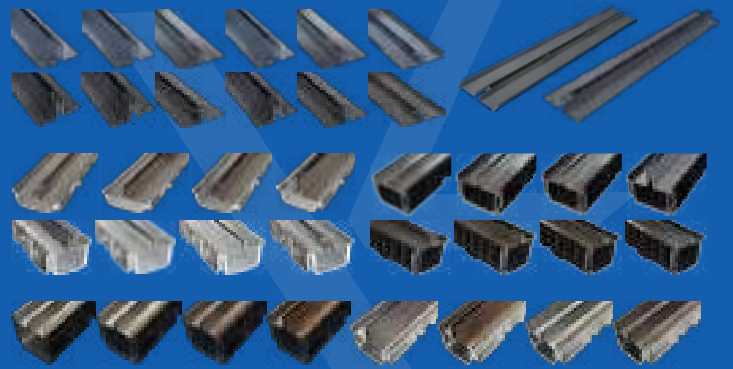

DAKUA SLIM INOX Y GALVA A "T"