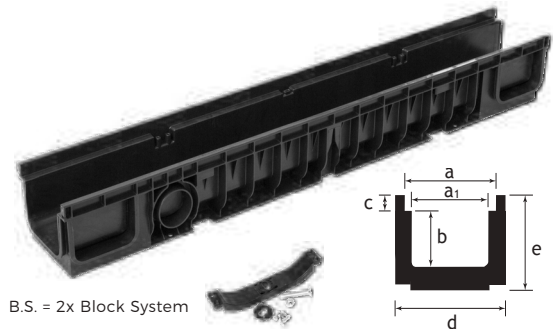

KITS TAURUS 150

Rejillas a "U" Galvanizadas

	a	a₁	b	c	d	e	long.	ø lad.	ø men.	
1540PE 40	130	105	40	20	152	90	1000	50	75/100	mm
1550PE 95	130	105	75	20	152	125	1000	63	75/100	mm
1560PE 170	130	105	150	20	156	198	1000	75/100	75/100	mm

KITS de 130 x 40 x 1000 mm con Rej. Galvanizada a "U" cuadros y ondas con y sin B.S.

01

POZ90-1340GCB
Kit Canal Taurus 40 mm +
Rej. Galva a "U" Cuadros + B.S.
130 x 40 x 1000 mm
55,62 €

02

POZ90-1340GC
Kit Canal Taurus 40 mm +
Rej. Galva a "U" Cuadros
130 x 40 x 1000 mm
48,26 €

03

POZ90-1340GOB
Kit Canal Taurus 40mm +
Rej. Galva a "U" Ondas + B.S.
130 x 40 x 1000 mm
55,62 €

04

POZ90-1340GO
Kit Canal Taurus 40 mm +
Rej. Galva a "U" Ondas
130 x 40 x 1000 mm
48,26 €

KITS de 130 x 95 x 1000 mm con Rej. Galvanizada a "U" cuadros y ondas con y sin B.S.

05

POZ90-1395GCB
Kit Canal Taurus 95 mm +
Rej. Galva a "U" Cuadros + B.S.
130 x 95 x 1000 mm
56,09 €

06

POZ90-1395GC
Kit Canal Taurus 95 mm +
Rej. Galva a "U" Cuadros
130 x 95 x 1000 mm
48,73 €

07

POZ90-1395GOB
Kit Canal Taurus 95 mm +
Rej. Galva a "U" Ondas + B.S.
130 x 95 x 1000 mm
56,09 €

08

POZ90-1395GO
Kit Canal Taurus 95 mm +
Rej. Galva a "U" Ondas
130 x 95 x 1000 mm
48,73 €

KITS de 130 x 170 x 1000 mm con Rej. Galvanizada a "U" cuadros y ondas con y sin B.S.

09

POZ90-1360GCB
Kit Canal Taurus 170 mm +
Rej. Galva a "U" Cuadros + B.S.
130 x 170 x 1000 mm
69,35 €

10

POZ90-1360GC
Kit Canal Taurus 170 mm +
Rej. Galva a "U" Cuadros
130 x 170 x 1000 mm
61,99 €

11

POZ90-1360GOB
Kit Canal Taurus 170 mm +
Rej. Galva a "U" Ondas + B.S.
130 x 170 x 1000 mm
69,35 €

12

POZ90-1360GO
Kit Canal Taurus 170 mm +
Rej. Galva a "U" Ondas
130 x 170 x 1000 mm
61,99 €