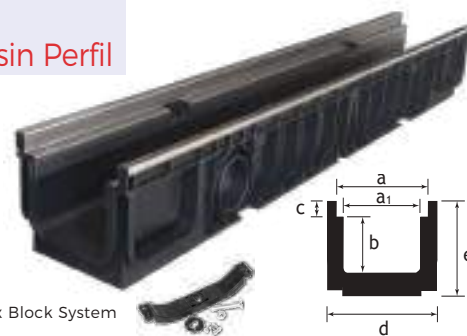

KITS TAURUS 200

Rejillas Inoxidables 304 de Strong y Tramex con Block System, con y sin Perfil

	a	a₁	b	c	d	e	long.	ø lad.	ø men.	
1540PE 40	130	105	40	20	152	90	1000	50	75/100	mm
1550PE 95	130	105	75	20	152	125	1000	63	75/100	mm
1560PE 170	130	105	150	20	156	198	1000	75/100	75/100	mm

KITS de 200 x 40 x 1000 mm con Rej. Inox 304 Strong y Tramex con B.S., con y sin Perfil

01

POZ90-1397ZISPC
Kit Canal Taurus 40 mm + Perfiles + Rej. Inox 304 Strong + B.S.
200 x 40 x 1000 mm
300,07 €

02

POZ90-1397ZISC
Kit Canal Taurus 40 mm + Rej. Inox 304 Strong + B.S.
200 x 40 x 1000 mm
265,91 €

03

POZ90-1397ZITPC
Kit Canal Taurus 40 mm + Perfiles + Rej. Inox 304 Tramex + B.S.
200 x 40 x 1000 mm
300,07 €

04

POZ90-1397ZITC
Kit Canal Taurus 40 mm + Rej. Inox 304 Tramex + B.S.
200 x 40 x 1000 mm
265,91 €

KITS de 200 x 95 x 1000 mm con Rej. Inox 304 Strong y Tramex con B.S., con y sin Perfil

05

POZ90-1398ZISPC
Kit Canal Taurus 95 mm + Perfiles + Rej. Inox 304 Strong + B.S.
200 x 95 x 1000 mm
303,65 €

06

POZ90-1398ZISC
Kit Canal Taurus 95 mm + Rej. Inox 304 Strong + B.S.
200 x 95 x 1000 mm
269,49 €

07

POZ90-1398ZITPC
Kit Canal Taurus 95 mm + Perfiles + Rej. Inox 304 Tramex + B.S.
200 x 95 x 1000 mm
303,65 €

08

POZ90-1398ZITC
Kit Canal Taurus 95 mm + Rej. Inox 304 Tramex + B.S.
200 x 95 x 1000 mm
269,49 €

KITS de 200 x 170 x 1000 mm con Rej. Inox 304 Strong y Tramex con B.S., con y sin Perfil

09

POZ90-1399ZISPC
Kit Canal Taurus 170 mm + Perfiles + Rej. Inox 304 Strong + B.S.
200 x 170 x 1000 mm
310,79 €

10

POZ90-1399ZISC
Kit Canal Taurus 170 mm + Rej. Inox 304 Strong + B.S.
200 x 170 x 1000 mm
276,63 €

11

POZ90-1399ZITPC
Kit Canal Taurus 170 mm + Perfiles + Rej. Inox 304 Tramex + B.S.
200 x 170 x 1000 mm
310,79 €

12

POZ90-1399ZITC
Kit Canal Taurus 170 mm + Rej. Inox 304 Tramex + B.S.
200 x 170 x 1000 mm
276,63 €

Nota: Kits con y sin perfiles. Kits Taurus Tramex y Strong bajo pedido. Consultar plazo de entrega fecha pedido.