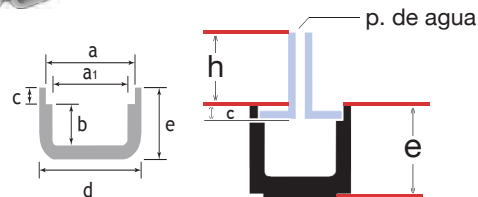

KITS PEGASUS PLUS 130

Rejillas SLIM Galvanizadas

PEGASUS PLUS		a	b	c	d	e	long.	Ø lad.	Ø men.	
1310x	75	130	51	20	137	84	1000	-	75/110	mm
1310Px	120	130	101	20	137	135	1000	75	75/110	mm