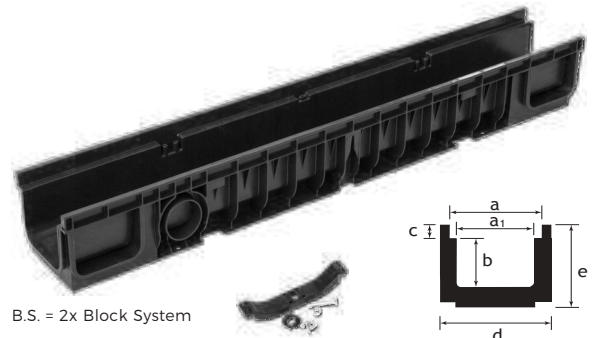

KITS TAURUS 150

Rejillas Fundición Dúctil

		a	a₁	b	c	d	e	long.	ø lad.	ø men.	
1540PE	40	130	105	40	20	152	90	1000	50	75/100	mm
1550PE	95	130	105	75	20	152	125	1000	63	75/100	mm
1560PE	170	130	105	150	20	156	198	1000	75/100	75/100	mm

KITS de 130 x 40 x 1000 mm con Rej. Fundición Dúctil con B.S.

01

02

03

04

05

KITS de 130 x 95 x 1000 mm con Rej. Fundición Dúctil con B.S.

06

07

08

09

10

KITS de 130 x 170 x 1000 mm con Rej. Fundición Dúctil con B.S.

11

12

13

14

15

Nota: Las rejillas de fundición son de longitud 500 mm. Un metro igual a dos rejillas.
Los kits que llevan block system se reflejan en las fotos.