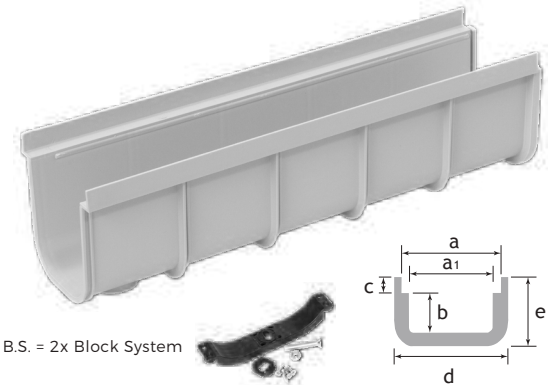

KITS de 200 x 165 x 1000 mm con Rej. para Piscinas con y sin B.S. gris, blanca y azul

01

POZ90-1320PGCB
2x Canal Pegasus Short 200
Gris + 2x Rej. Antitacón + B.S.
200 x 165 x 1000 mm
52,54 €

02

POZ90-1320PGEGB
2x Canal Pegasus Short 200
Gris + 2x Rej. Extra Strong + B.S.
200 x 165 x 1000 mm
60,64 €

03

POZ90-1320PGAB
2x Canal Pegasus Short 200
Gris + 2x Rej. Agujeritos
200 x 165 x 1000 mm
42,08 €

04

POZ90-1320PGSPB
2x Canal Pegasus Short 200
Gris + 2x Rej. Snake Plus Blanca
200 x 165 x 1000 mm
58,53 €

05

POZ90-1320PGSPA
2x Canal Pegasus Short 200
Gris + 2x Rej. Snake Plus Azul
200 x 165 x 1000 mm
59,34 €

06

POZ90-1320PGSFB
2x Canal Pegasus Short 200
Gris + 2x Rej. Fija Snake Plus Blanca
200 x 165 x 1000 mm
60,15 €

07

POZ90-1320PGSFA
2x Canal Pegasus Short 200
Gris + 2x Rej. Fija Snake Plus Azul
200 x 165 x 1000 mm
60,96 €

08

POZ90-1320PGSNB
2x Canal Pegasus Short 200
Gris + 2x Rej. Snake Blanca
200 x 165 x 1000 mm
64,82 €

09

POZ90-1320PGSNA
2x Canal Pegasus Short 200
Gris + 2x Rej. Snake Azul
200 x 165 x 1000 mm
67,04 €