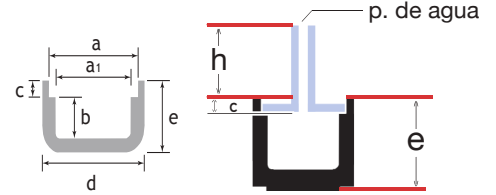

KITS PEGASUS PLUS 130

Rejillas **SLIM Galvanizadas**

PEGASUS PLUS		a	b	c	d	e	long.	ø lad.	ø men.	
1310x	75	130	51	20	137	84	1000	-	75/110	mm
1310Px	120	130	101	20	137	135	1000	75	75/110	mm

e = altura canaleta
h = altura de la aleta desde el borde de la canaleta
h + e = altura total kit (reflejada en las medidas del texto de color rojo)