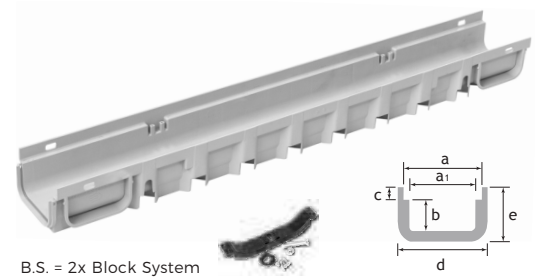

KITS PEGASUS PLUS 130

Rejillas a "U" Galvanizadas

PEGASUS PLUS		a	b	c	d	e	long.	ø lad.	ø men.	
1310x	75	130	51	20	137	84	1000	-	75/110	mm
1310Px	120	130	101	20	137	135	1000	75	75/110	mm

KITS de 130 x 120 x 1000 mm con Rej. Galva a "U" cuadros con y sin B.S.

01

02

03

04

05

06

07

08

KITS de 130 x 120 x 1000 mm con Rej. Galva a "U" ondas con y sin B.S.

09

10

11

12

13

14

15

16