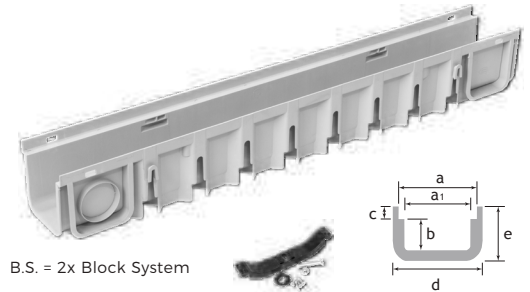

KITS PEGASUS PLUS 130

Rejillas para piscinas gris, blanca y azul

PEGASUS PLUS		a	b	c	d	e	long.	ø lad.	ø men.	
1310x	75	130	51	20	137	84	1000	-	75/110	mm
1310Px	120	130	101	20	137	135	1000	75	75/110	mm

KITS de 130 x 75 x 1000 mm con Rej. para Piscinas con y sin B.S. gris, blanca y azul

01

POZ90-1375KC
Canal Pegasus Plus 75 Gris +
Rej. Extra Strong Clip Blanca
130 x 75 x 1000 mm
25,30 €

02

POZ90-1375PGSTB
Canal Pegasus Plus 75
Gris + 2x Rej. Strong Blanca + B.S.
130 x 75 x 1000 mm
31,06 €

03

POZ90-1375PGAB
Canal Pegasus Plus 75
Gris + 2x Rej. Agujeritos Blanca
130 x 75 x 1000 mm
25,80 €

04

POZ90-1375PGSNB
Canal Pegasus Plus 75
Gris + 2x Rej. Snake Blanca
130 x 75 x 1000 mm
45,40 €

05

POZ90-1375PGSNA
Canal Pegasus Plus 75
Gris + 2x Rej. Snake Azul
130 x 75 x 1000 mm
47,14 €

KITS de 130 x 120 x 1000 mm con Rej. para Piscinas con y sin B.S. gris, blanca y azul

06

POZ90-1312KC
Canal Pegasus Plus 120
Gris + Rej. Extra Strong Clip Blanca
130 x 120 x 1000 mm
29,30 €

07

POZ90-1312PGSTB
Canal Pegasus Plus 120
Gris + 2x Rej. Strong Blanca + B.S.
130 x 120 x 1000 mm
37,06 €

08

POZ90-1312PGAB
Canal Pegasus Plus 120
Gris + 2x Rej. Agujeritos Blanca
130 x 120 x 1000 mm
31,80 €

09

POZ90-1312PGSNB
Canal Pegasus Plus 120
Gris + 2x Rej. Snake Blanca
130 x 120 x 1000 mm
51,40 €

10

POZ90-1312PGSNA
Canal Pegasus Plus 120
Gris + 2x Rej. Snake Azul
130 x 120 x 1000 mm
53,14 €

KITS PEGASUS ONE S

Rejilla para piscinas gris y blanca

PLUS ONE S	a	a₁	b	c	d	e	long.	ø lad.	ø men.	
1335Px	100	72	35	14	105	49	1000	32	40/63	mm