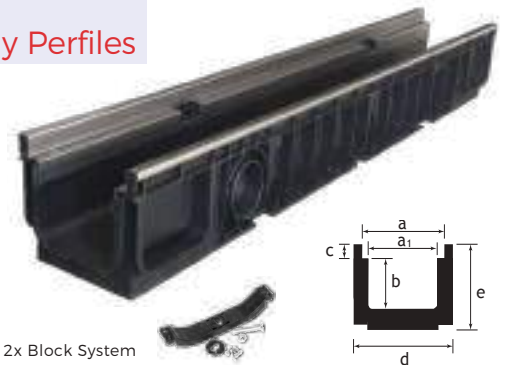

KITS TAURUS 200

Rejillas Inox. 304 a "U" cuadros y ondas con y sin Block System y Perfiles

	a	a₁	b	c	d	e	long.	ø lad.	ø men.	
1540PE 40	130	105	40	20	152	90	1000	50	75/100	mm
1550PE 95	130	105	75	20	152	125	1000	63	75/100	mm
1560PE 170	130	105	150	20	156	198	1000	75/100	75/100	mm

B.S. = 2x Block System

KITS de 200 x 40 x 1000 mm con Rej. Inox 304 a "U" cuadros y ondas con y sin B.S. y Perfiles

01

02

03

04

KITS de 200 x 95 x 1000 mm con Rej. Inox 304 a "U" cuadros y ondas con y sin B.S. y Perfiles

05

06

07

08

KITS de 200 x 170 x 1000 mm con Rej. Inox 304 a "U" cuadros y ondas con y sin B.S. y Perfiles

09

10

11

12

Nota: Consultar precios y plazo de entrega fecha pedido.