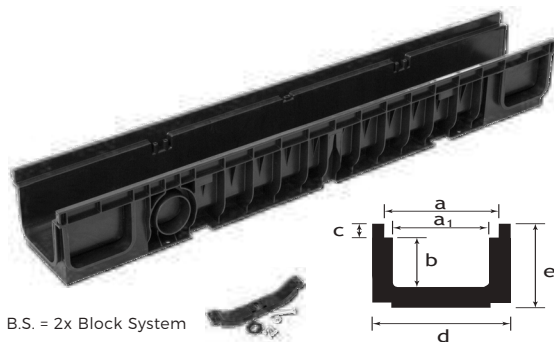

KITS TAURUS 150

Rejillas **plásticas**

	a	a₁	b	c	d	e	long.	ø lad.	ø men.	
1540PE 40	130	105	40	20	152	90	1000	50	75/100	mm
1550PE 95	130	105	75	20	152	125	1000	63	75/100	mm
1560PE 170	130	105	150	20	156	198	1000	75/100	75/100	mm

B.S. = 2x Block System

KITS de 130 x 40 x 1000 mm con Rej. plásticas con y sin B.S.

01

POZ90-1340CXS
Canal Taurus + 2 x Rej.
PP Extra Strong Gris + B.S.
130 x 40 x 1000 mm
37,52 €

02

POZ90-1340CXS
Canal Taurus + 2 x Rej. PP
Extra Strong Negra + B.S.
130 x 40 x 1000 mm
37,52 €

03

POZ90-1340CSG
Canal Taurus + 2 x
Rej. PP Strong Gris + B.S.
130 x 40 x 1000 mm
35,14 €

04

POZ90-1340CSN
Canal Taurus + 2 x Rej.
PP Strong Negra + B.S.
130 x 40 x 1000 mm
35,14 €

05

POZ90-1340CCG
Canal Taurus + 2 x Rej.
PP Antitacón Gris + B.S.
130 x 40 x 1000 mm
34,52 €

06

POZ90-1340CCN
Canal Taurus + 2 x Rej.
PP Antitacón Negra + B.S.
130 x 40 x 1000 mm
34,52 €

07

POZ90-1340CTA
Canal Taurus + 2 x Rej. PP
Tapadera + B.S.
130 x 40 x 1000 mm
33,06 €

KITS de 130 x 95 x 1000 mm con Rej. plásticas con y sin B.S.

08

POZ90-1395CXS
Canal Taurus + 2 x Rej.
PP Extra Strong Gris + B.S.
130 x 95 x 1000 mm
37,99 €

09

POZ90-1395CXS
Canal Taurus + 2 x Rej. PP
Extra Strong Negra + B.S.
130 x 95 x 1000 mm
37,99 €

10

POZ90-1395CSG
Canal Taurus + 2 x Rej.
PP Strong Gris + B.S.
130 x 95 x 1000 mm
35,61 €

11

POZ90-1395CSN
Canal Taurus + 2 x Rej.
PP Strong Negra + B.S.
130 x 95 x 1000 mm
35,61 €

12

POZ90-1395CCG
Canal Taurus + 2 x Rej.
PP Antitacón Gris + B.S.
130 x 95 x 1000 mm
34,99 €

13

POZ90-1395CCN
Canal Taurus + 2 x Rej.
PP Antitacón Negra + B.S.
130 x 95 x 1000 mm
34,99 €

14

POZ90-1395CTA
Canal Taurus + 2 x Rej. PP
Tapadera + B.S.
130 x 95 x 1000 mm
33,53 €