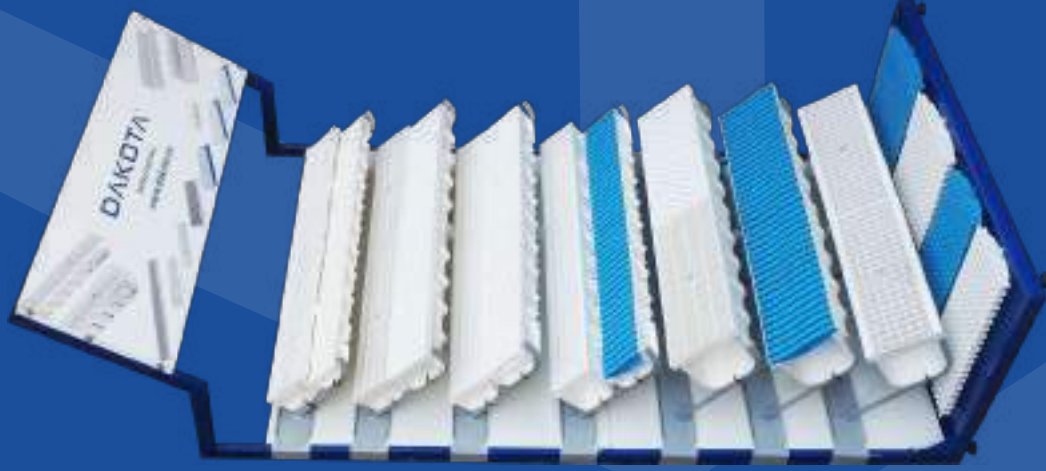

14

POZ90-1399CSN
Canal Taurus + 2 x Rej. PP Antitacón Negra + B.S.
200 x 170 x 1000 mm
66,03 €

15

POZ90-1399CTA
Canal Taurus + 2 x Tapa-dera + B.S.
200 x 170 x 1000 mm
62,03 €

DAKUA EXPOSITORES

Dakua Inox

Dakua Piscina