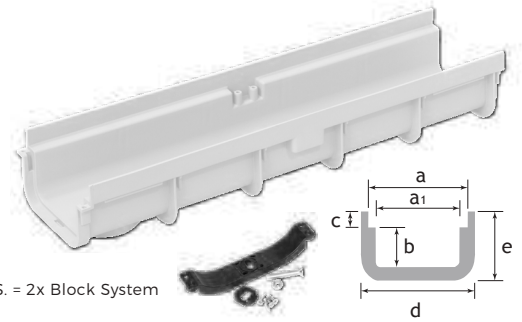

KITS PEGASUS SHORT 130

Rejillas para piscinas blanca y azul

PEGASUS SHORT		a	b	c	d	e	long.	ø lad.	ø men.	
1350B	75	130	55	20	137	93	500	-	50/75	mm

B.S. = 2x Block System

KITS de 130 x 75 x 1000 mm con Rej. para Piscinas con y sin B.S. blanca y azul

01

POZ90-1350PCB
2x Canal Pegasus Short 75
Blanca + 2x Rej. Antitacón + B.S.
130 x 75 x 1000 mm
35,76 €

02

POZ90-1350PSTB
2x Canal Pegasus Short 75
Blanca + 2x Rej. Strong + B.S.
130 x 75 x 1000 mm
35,14 €

03

POZ90-1350PAB
2x Canal Pegasus Short 75
Blanca + 2x Rej. Agujeritos
130 x 75 x 1000 mm
27,72 €

04

POZ90-1350PSNB
2x Canal Pegasus Short 75
Blanca + 2x Rej. Snake Blanca
130 x 75 x 1000 mm
47,32 €

05

POZ90-1350PSNA
2x Canal Pegasus Short 75
Blanca + 2x Rej. Snake Azul
130 x 75 x 1000 mm
49,06 €

KITS PEGASUS SHORT 200

Rejillas para piscinas

PEGASUS SHORT		a	b	c	d	e	long.	ø lad.	ø men.	
1364B	165	200	143	20	207	173	500	-	63/75	mm