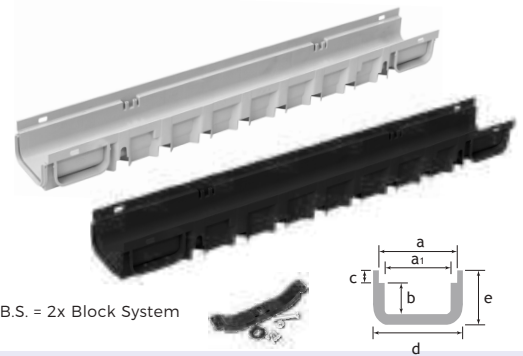

KITS PEGASUS PLUS 130

Rejillas **Tramex**

PEGASUS PLUS		a	b	c	d	e	long.	ø lad.	ø men.	
1310x	75	130	51	20	137	84	1000	-	75/110	mm
1310Px	120	130	101	20	137	135	1000	75	75/110	mm

B.S. = 2x Block System

KITS de 130 x 75 x 1000 mm con Rej. Antitacón y Tramex con B.S.