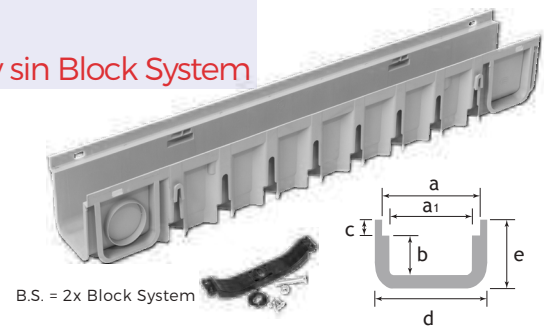

KITS PEGASUS PLUS 130

Rej. Inox 304 **cubre borde, cuadros, ondas, tramex y strong con y sin Block System**

PEGASUS PLUS		a	b	c	d	e	long.	ø lad.	ø men.	
1310x	75	130	51	20	137	84	1000	-	75/110	mm
1310Px	120	130	101	20	137	135	1000	75	75/110	mm

KITS de 130 x 75 x 1000 mm con Rej. Inox 304 **Cubre Borde** de cuadros y ondas **con y sin B.S.**

01

POZ90-1375ZBCC
Canal Pegasus Plus 75 + Rejilla
CB Inox 304 Cuadros + B.S.
130 x 75 x 1000 mm
131,77 €

02

POZ90-1375ZCC
Canal Pegasus Plus 75 +
Rejilla CB Inox 304 Cuadros
130 x 75 x 1000 mm
122,25 €

03

POZ90-1375ZBCO
Canal Pegasus Plus 75 + Rejilla
CB Inox 304 Ondas + B.S.
130 x 75 x 1000 mm
131,77 €

04

POZ90-1375ZCO
Canal Pegasus Plus 75 +
Rejilla CB Inox 304 Ondas
130 x 75 x 1000 mm
122,25 €

KITS de 130 x 120 x 1000 mm con Rej. Inox 304 **Cubre Borde** de cuadros y ondas **con y sin B.S.**

05

POZ90-1312ZBCC
Canal Pegasus Plus 120 + Rejilla
CB Inox 304 Cuadros + B.S.
130 x 120 x 1000 mm
137,77 €

06

POZ90-1312ZCC
Canal Pegasus Plus 120 +
Rejilla CB Inox 304 Cuadros
130 x 120 x 1000 mm
128,25 €

07

POZ90-1312ZBCO
Canal Pegasus Plus 120 + Rejilla
CB Inox 304 Ondas + B.S.
130 x 120 x 1000 mm
137,77 €

08

POZ90-1312ZCO
Canal Pegasus Plus 120 +
Rejilla CB Inox 304 Ondas
130 x 120 x 1000 mm
128,25 €

KITS de 130 x 75 x 1000 mm con Rej. Inox 304 de **cuadros, ondas con B.S. y cuerpo INOX**

09

POZ90-1375CCB
Canal Pegasus Plus 75 + Cuerpo
+ Rej. a "U" Inox 304 Cuadros + B.S.
130 x 75 x 1000 mm
240,63 €

10

POZ90-1375COB
Canal Pegasus Plus 75 + Cuerpo
+ Rej. a "U" Inox 304 Ondas + B.S.
130 x 75 x 1000 mm
240,63 €

**Nota: Los cuerpo INOX 304 terminales son diferentes.
Pregunta al hacer el pedido**