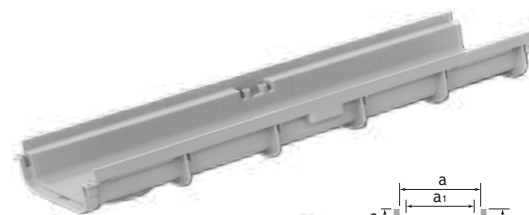

B.S. = 2x Block System

KITS de 130 x 40 x 1000 mm con Rej. plásticas con y sin B.S.

01

POZ90-1300PXS
2x Canal Pegasus Short 40 +
2x Rej. PP Extra Strong Gris + B.S.
130 x 40 x 1000 mm
34,72 €

02

POZ90-1300PNXS
2x Canal Pegasus Short 40 +
2x Rej. PP Extra Strong Negra + B.S.
130 x 40 x 1000 mm
34,72 €

03

POZ90-1300PS
2x Canal Pegasus Short 40
+ 2x Rej. PP Strong Gris + B.S.
130 x 40 x 1000 mm
31,72 €

04

POZ90-1300PSN
2x Canal Pegasus Short 40
+ 2x Rej. PP Strong Negra + B.S.
130 x 40 x 1000 mm
34,72 €

05

POZ90-1300PCG
2x Canal Pegasus Short 40 +
2x Rej. PP Antitacón Gris + B.S.
130 x 40 x 1000 mm
32,34 €

06

POZ90-1300PCN
2x Canal Pegasus Short 40 +
2x Rej. PP Antitacón Negra + B.S.
130 x 40 x 1000 mm
32,34 €

07

POZ90-1300PT
2 x Canal Pegasus Short 40 +
2 x Tapadera PP Gris + B.S.
130 x 40 x 1000 mm
30,26 €