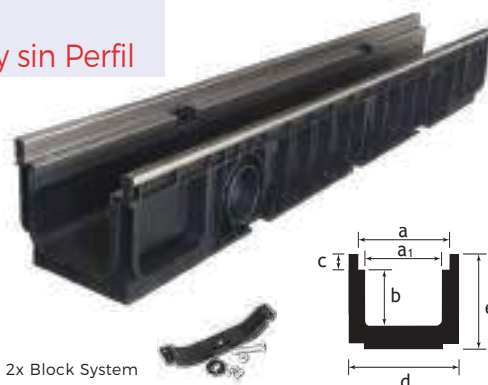

KITS TAURUS 150

Rejillas Inoxidables 304 de Strong y Tramex con Block System, con y sin Perfil

	a	a₁	b	c	d	e	long.	ø lad.	ø men.	
1540PE 40	130	105	40	20	152	90	1000	50	75/100	mm
1550PE 95	130	105	75	20	152	125	1000	63	75/100	mm
1560PE 170	130	105	150	20	156	198	1000	75/100	75/100	mm

B.S. = 2x Block System

KITS de 130 x 40 x 1000 mm con Rej. Inox 304 Strong y Tramex con B.S., con y sin Perfil

01

POZ90-1340ZISPC
Kit Canal Taurus 40 mm + 2x Perfiles + Rej. Inox 304 Strong + B.S.
130 x 40 x 1000 mm
233,94 €

02

POZ90-1340ZISC
Kit Canal Taurus 40 mm + Rej. Inox 304 Strong + B.S.
130 x 40 x 1000 mm
199,78 €

03

POZ90-1340ZITPC
Kit Canal Taurus 40 mm + 2x Perfiles + Rej. Inox 304 Tramex + B.S.
130 x 40 x 1000 mm
233,94 €

04

POZ90-1340ZITC
Kit Canal Taurus 40 mm + Rej. Inox 304 Tramex + B.S.
130 x 40 x 1000 mm
199,78 €

KITS de 130 x 95 x 1000 mm con Rej. Inox 304 Strong y Tramex con B.S., con y sin Perfil

05

POZ90-1395ZISPC
Kit Canal Taurus 95 mm + 2x Perfiles + Rej. Inox 304 Strong + B.S.
130 x 95 x 1000 mm
234,41 €

06

POZ90-1395ZISC
Kit Canal Taurus 95 mm + Rej. Inox 304 Strong + B.S.
130 x 95 x 1000 mm
200,25 €

07

POZ90-1395ZITPC
Kit Canal Taurus 95 mm + 2x Perfiles + Rej. Inox 304 Tramex + B.S.
130 x 95 x 1000 mm
234,41 €

08

POZ90-1395ZITC
Kit Canal Taurus 95 mm + Rej. Inox 304 Tramex + B.S.
130 x 95 x 1000 mm
200,25 €

KITS de 130 x 170 x 1000 mm con Rej. Inox 304 Strong y Tramex con B.S., con y sin Perfil

09

POZ90-1360ZISPC
Kit Canal Taurus 170 mm + 2x Perfiles + Rej. Inox 304 Strong + B.S.
130 x 170 x 1000 mm
247,67 €

10

POZ90-1360ZISC
Kit Canal Taurus 170 mm + Rej. Inox 304 Strong + B.S.
130 x 170 x 1000 mm
213,51 €

11

POZ90-1360ZITPC
Kit Canal Taurus 170 mm + 2x Perfiles + Rej. Inox 304 Tramex + B.S.
130 x 170 x 1000 mm
247,67 €

12

POZ90-1360ZITC
Kit Canal Taurus 170 mm + Rej. Inox 304 Tramex + B.S.
130 x 170 x 1000 mm
213,51 €

Nota: Kits con y sin perfiles