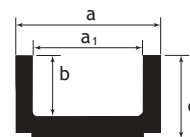

Nota: Bajo pedido.

KITS de 260 x 95 x 1000 mm con Rej. Antitacón y Tramex

01

POZ90-2607CZCA
Canal Taurus 260 + Rej.
Antitacón **C250**
260 x 95 x 1000 mm
211,19 €

02

POZ90-2607CZDA
Canal Taurus 260 + Rej.
Antitacón **D400**
260 x 95 x 1000 mm
231,19 €