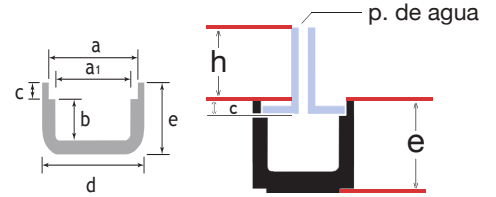

KITS PEGASUS SHORT 130

Rejillas SLIM Galvanizadas

PEGASUS SHORT 130	a	b	c	d	e	long.	ø lad.	ø men.
1300 40	130	32	20	137	60	500	-	50/75 mm

e = altura canaleta
h = altura de la aleta desde el borde de la canaleta
h + e = altura total kit (reflejada en las medidas del texto de color rojo)

KITS de canal 130 x 40 x 1000 mm con Rej. Slim Galva de 1 cm de Paso de agua

01 POZ90-1300GSL Pegasus Short 40 + Rejilla Slim Galvanizadas de 1 cm p. de agua h.0 mm 130 x 60 x 1000 mm 71,08 €	02 POZ90-1300GSL2 Pegasus Short 40 + Rejilla Slim Galvanizadas de 1 cm p. de agua h.20 mm 130 x 80 x 1000 mm 81,79 €	03 POZ90-1300GSL4 Pegasus Short 40 + Rejilla Slim Galvanizadas de 1 cm p. de agua h.40 mm 130 x 100 x 1000 mm 98,21 €	04 POZ90-1300GSL6 Pegasus Short 40 + Rejilla Slim Galvanizadas de 1 cm p. de agua h.60 mm 130 x 120 x 1000 mm 103,22 €

KITS de canal 130 x 40 x 1000 mm con Rej. Slim Galva de 1,5 cm de Paso de agua

05 POZ90-1300GSEL Pegasus Short 40 + Rejilla Slim Galvanizadas de 1,5 cm p. de agua h.0 mm 130 x 60 x 1000 mm 71,08 €	06 POZ90-1300GSEL Pegasus Short 40 + Rejilla Slim Galvanizadas de 1,5 cm p. de agua h.20 mm 130 x 80 x 1000 mm 81,79 €	07 POZ90-1300GSEL Pegasus Short 40 + Rejilla Slim Galvanizadas de 1,5 cm p. de agua h.40 mm 130 x 100 x 1000 mm 98,21 €	08 POZ90-1300GSEL Pegasus Short 40 + Rejilla Slim Galvanizadas de 1,5 cm p. de agua h.60 mm 130 x 120 x 1000 mm 103,22 €

Nota: Las canaletas Short son de longitud 500 mm. Un metro igual a dos canaletas.
Los kits que llevan block system se reflejan en las fotos.