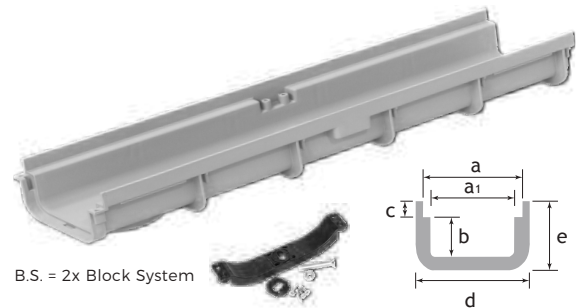

KITS PEGASUS SHORT 130

Rejillas a "U" Galvanizadas

PEGASUS 130	SHORT	a	b	c	d	e	long.	ø lad.	ø men.
1300	40	130	32	20	137	60	500	-	50/75 mm

KITS de 130 x 40 x 1000 mm con Rej. Galva a "U" cuadros y ondas con y sin B.S.

Nota: Las canaletas Short son de longitud 500 mm. Un metro igual a dos canaletas.
Los kits que llevan block system se reflejan en las fotos.

KITS PEGASUS SHORT 130

con Rejillas Cubra Borde Galvanizadas

PEGASUS 130	SHORT	a	b	c	d	e	long.	ø lad.	ø men.
1300	40	130	32	20	137	60	500	-	50/75 mm

KITS de 130 x 40 x 1000 mm con Rej. Galva Cubre Borde de cuadros y ondas con y sin B.S.

Nota: Las canaletas Short son de longitud 500 mm. Un metro igual a dos canaletas.
Los kits que llevan block system se reflejan en las fotos.