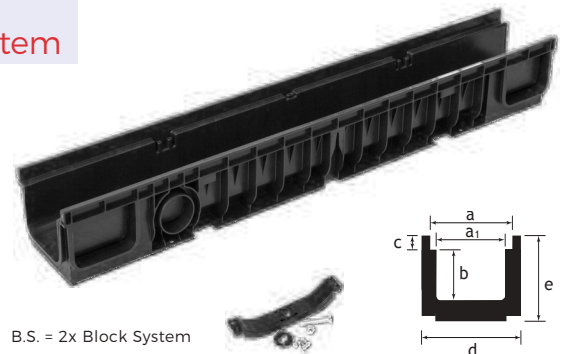

KITS TAURUS 200

Rejillas Inox. 304 a "U" cuadros y ondas con y sin Block System

	a	a₁	b	c	d	e	long.	ø lad.	ø men.	
1540PE 40	130	105	40	20	152	90	1000	50	75/100	mm
1550PE 95	130	105	75	20	152	125	1000	63	75/100	mm
1560PE 170	130	105	150	20	156	198	1000	75/100	75/100	mm

KITS de 200 x 40 x 1000 mm con Rej. Inox 304 a "U" cuadros y ondas con y sin B.S.

01

POZ90-2097ZCI
Kit Canal Taurus 40 mm + Rej. Inox 304 a "U" Cuadros + B.S.
200 x 40 x 1000 mm
-- €

02

POZ90-2097ZC
Kit Canal Taurus 40 mm + Rej. Inox 304 a "U" Cuadros
200 x 40 x 1000 mm
-- €

03

POZ90-2097ZOI
Kit Canal Taurus 40mm + Rej. Inox 304 a "U" Ondas + B.S.
200 x 40 x 1000 mm
-- €

04

POZ90-2097ZO
Kit Canal Taurus 40 mm + Rej. Inox 304 a "U" Ondas
200 x 40 x 1000 mm
-- €

KITS de 200 x 95 x 1000 mm con Rej. Inox 304 a "U" cuadros y ondas con y sin B.S.

05

POZ90-2098ZCI
Kit Canal Taurus 95 mm + Rej. Inox 304 a "U" Cuadros + B.S.
200 x 95 x 1000 mm
-- €

06

POZ90-2098ZC
Kit Canal Taurus 95 mm + Rej. Inox 304 a "U" Cuadros
200 x 95 x 1000 mm
-- €

07

POZ90-2098ZOI
Kit Canal Taurus 95 mm + Rej. Inox 304 a "U" Ondas + B.S.
200 x 95 x 1000 mm
-- €

08

POZ90-2098ZO
Kit Canal Taurus 95 mm + Rej. Inox 304 a "U" Ondas
200 x 95 x 1000 mm
-- €

KITS de 200 x 170 x 1000 mm con Rej. Inox 304 a "U" cuadros y ondas con y sin B.S.

09

POZ90-2099ZCI
Kit Canal Taurus 170 mm + Rej. Inox 304 a "U" Cuadros + B.S.
200 x 170 x 1000 mm
-- €

10

POZ90-2099ZC
Kit Canal Taurus 170 mm + Rej. Inox 304 a "U" Cuadros
200 x 170 x 1000 mm
-- €

11

POZ90-2099ZOI
Kit Canal Taurus 170 mm + Rej. Inox 304 a "U" Ondas + B.S.
200 x 170 x 1000 mm
-- €

12

POZ90-2099ZO
Kit Canal Taurus 170 mm + Rej. Inox 304 a "U" Ondas
200 x 170 x 1000 mm
-- €

Nota: Consultar precios y plazo de entrega fecha pedido.