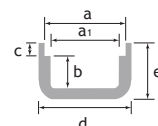

KITS PEGASUS ONE S

Rejillas **plásticas**

PLUS ONE S	a	a₁	b	c	d	e	long.	ø lad.	ø men.	
1335Px	100	72	35	14	105	49	1000	32	40/63	mm

KITS de 100 x 35 x 1000 mm con Rej. plásticas

01

POZ90-1335P
Canal Pegasus One S
Gris + Rej. PP Gris
100 x 35 x 1000 mm
15,00 €

02

POZ90-1335PN
Canal Pegasus One S
Negra + Rej. PP Negra
100 x 35 x 1000 mm
15,00 €

03

POZ90-1335PS
Canal Pegasus One S
Arena + Rej. PP Arena
100 x 35 x 1000 mm
19,00 €

04

POZ90-1335PB
Canal Pegasus One S
Blanca + Rej. PP Blanca
100 x 35 x 1000 mm
19,00 €

KITS PEGASUS SHORT 130x40

Rejillas **plásticas**

PEGASUS SHORT	130	a	b	c	d	e	long.	ø lad.	ø men.	
1300	40	130	32	20	137	60	500	-	50/75	mm

B.S. = 2x Block System

KITS de 130 x 40 x 1000 mm con Rej. plásticas con y sin B.S.

01

POZ90-1300PXS
2x Canal Pegasus Short 40 +
2x Rej. PP Extra Strong Gris + B.S.
130 x 40 x 1000 mm
34,72 €

02

POZ90-1300PNXS
2x Canal Pegasus Short 40 +
2x Rej. PP Extra Strong Negra + B.S.
130 x 40 x 1000 mm
34,72 €

03

POZ90-1300PS
2x Canal Pegasus Short 40
+ 2x Rej. PP Strong Gris + B.S.
130 x 40 x 1000 mm
31,72 €

04

POZ90-1300PSN
2x Canal Pegasus Short 40
+ 2x Rej. PP Strong Negra + B.S.
130 x 40 x 1000 mm
34,72 €

05

POZ90-1300PCG
2x Canal Pegasus Short 40 +
2x Rej. PP Antitacón Gris + B.S.
130 x 40 x 1000 mm
32,34 €

06

POZ90-1300PCN
2x Canal Pegasus Short 40 +
2x Rej. PP Antitacón Negra + B.S.
130 x 40 x 1000 mm
32,34 €

07

POZ90-1300PT
2 x Canal Pegasus Short 40 +
2 x Tapadera PP Gris + B.S.
130 x 40 x 1000 mm
30,26 €