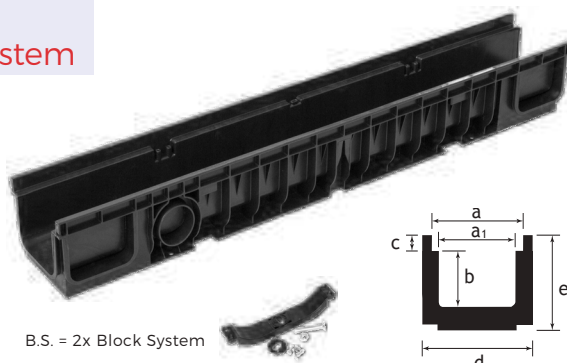

KITS TAURUS 150

Rejillas Inox. 304 a "U" cuadros y ondas **con y sin Block System**

	a	a₁	b	c	d	e	long.	ø lad.	ø men.	
1540PE 40	130	105	40	20	152	90	1000	50	75/100	mm
1550PE 95	130	105	75	20	152	125	1000	63	75/100	mm
1560PE 170	130	105	150	20	156	198	1000	75/100	75/100	mm

KITS de 130 x 40 x 1000 mm con Rej. Inox 304 a "U" cuadros y ondas **con y sin B.S.**

01

02

03

04

KITS de 130 x 95 x 1000 mm con Rej. Inox 304 a "U" cuadros y ondas **con y sin B.S.**

05

06

07

08

KITS de 130 x 170 x 1000 mm con Rej. Inox 304 a "U" cuadros y ondas **con y sin B.S.**

09

10

11

12