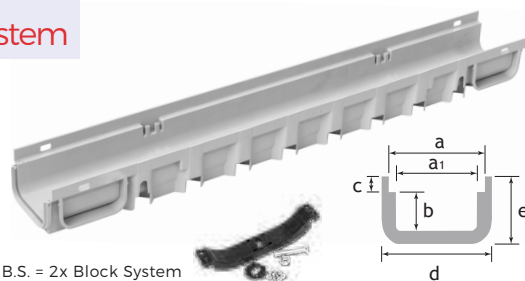

KITS PEGASUS PLUS 130

Rejillas Inoxidables 304 a "U" cuadros y ondas con y sin Block System

PEGASUS PLUS		a	b	c	d	e	long.	ø lad.	ø men.	
1310x	75	130	51	20	137	84	1000	-	75/110	mm
1310Px	120	130	101	20	137	135	1000	75	75/110	mm

KITS de 130 x 75 x 1000 mm con Rej. Inox 304 a "U" cuadros con y sin B.S.

01

POZ90-1375ZICBO
Canal Pegasus Plus 75 Gris +
Rejilla Inox 304 Cuadros + B.S.
130 x 75 x 1000 mm
120,63 €

02

POZ90-1375ZIC
Canal Pegasus Plus 75 Gris +
Rejilla Inox 304 Cuadros
130 x 75 x 1000 mm
111,11 €

03

POZ90-1375ZICNB
Canal Pegasus Plus 75 Negro +
Rejilla Inox 304 Cuadros + B.S.
130 x 75 x 1000 mm
120,63 €

04

POZ90-1375ZICN
Canal Pegasus Plus 75 Negro +
Rejilla Inox 304 Cuadros
130 x 75 x 1000 mm
111,11 €

05

POZ90-1375ZICAB
Canal Pegasus Plus 75 Arena +
Rejilla Inox 304 Cuadros + B.S.
130 x 75 x 1000 mm
120,63 €

06

POZ90-1375ZICA
Canal Pegasus Plus 75 Arena +
Rejilla Inox 304 Cuadros
130 x 75 x 1000 mm
111,11 €

07

POZ90-1375ZICBB
Canal Pegasus Plus 75 Blanca +
Rejilla Inox 304 Cuadros + B.S.
130 x 75 x 1000 mm
120,63 €

08

POZ90-1375ZICB
Canal Pegasus Plus 75 Blanca +
Rejilla Inox 304 Cuadros
130 x 75 x 1000 mm
111,11 €

KITS de 130 x 75 x 1000 mm con Rej. Inox 304 a "U" ondas con y sin B.S.

09

POZ90-1375ZIOBO
Canal Pegasus Plus 75 Gris +
Rejilla Inox 304 Ondas + B.S.
130 x 75 x 1000 mm
120,63 €

10

POZ90-1375ZIO
Canal Pegasus Plus 75 Gris +
Rejilla Inox 304 Ondas
130 x 75 x 1000 mm
111,11 €

11

POZ90-1375ZIONB
Canal Pegasus Plus 75 Negro +
Rejilla Inox 304 Ondas + B.S.
130 x 75 x 1000 mm
120,63 €

12

POZ90-1375ZION
Canal Pegasus Plus 75 Negro +
Rejilla Inox 304 Ondas
130 x 75 x 1000 mm
111,11 €

13

POZ90-1375ZIOAB
Canal Pegasus Plus 75 Arena +
Rejilla Inox 304 Ondas + B.S.
130 x 75 x 1000 mm
120,63 €

14

POZ90-1375ZIOA
Canal Pegasus Plus 75 Arena +
Rejilla Inox 304 Ondas
130 x 75 x 1000 mm
111,11 €

15

POZ90-1375ZIOBB
Canal Pegasus Plus 75 Blanca +
Rejilla Inox 304 Ondas + B.S.
130 x 75 x 1000 mm
120,63 €

16

POZ90-1375ZIOB
Canal Pegasus Plus 75 Blanca +
Rejilla Inox 304 Ondas
130 x 75 x 1000 mm
111,11 €