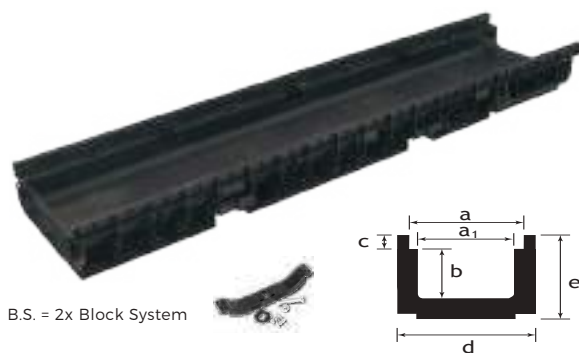

KITS TAURUS 200

Rejillas **plásticas**

	a	a₁	b	c	d	e	long.	ø lad.	ø men.	
1640P	200	165	40	20	225	90	1000	50	110/140	mm
1650P	200	160	75	20	225	125	1000	63	110/140	mm
1660P	200	160	150	20	225	205	1000	63	110/140	mm

B.S. = 2x Block System

KITS de 200 x 40 x 1000 mm con Rej. plásticas con y sin B.S.

01

POZ90-1397CXS
Canal Taurus + 2 x Rej. PP Extra Strong Gris + B.S.
200 x 40 x 1000 mm
58,17 €

02

POZ90-1397CXS
Canal Taurus + 2 x Rej. PP Extra Strong Negra + B.S.
200 x 40 x 1000 mm
58,17 €

03

POZ90-1397CSG
Canal Taurus + 2 x Rej. PP Antitacón Gris + B.S.
200 x 40 x 1000 mm
55,31 €

04

POZ90-1397CSN
Canal Taurus + 2 x Rej. PP Antitacón Negra + B.S.
200 x 40 x 1000 mm
55,31 €

05

POZ90-1397CTA
Canal Taurus + 2 x Tapa-dera + B.S.
200 x 40 x 1000 mm
51,31 €

KITS de 200 x 95 x 1000 mm con Rej. plásticas con y sin B.S.

06

POZ90-1398CXS
Canal Taurus + 2 x Rej. PP Extra Strong Gris + B.S.
200 x 95 x 1000 mm
61,75 €

07

POZ90-1398CXS
Canal Taurus + 2 x Rej. PP Extra Strong Negra + B.S.
200 x 95 x 1000 mm
61,75 €

08

POZ90-1398CSG
Canal Taurus + 2 x Rej. PP Antitacón Gris + B.S.
200 x 95 x 1000 mm
58,89 €

09

POZ90-1398CSN
Canal Taurus + 2 x Rej. PP Antitacón Negra + B.S.
200 x 95 x 1000 mm
58,89 €

10

POZ90-1398CTA
Canal Taurus + 2 x Tapa-dera + B.S.
200 x 95 x 1000 mm
54,89 €

KITS de 200 x 170 x 1000 mm con Rej. plásticas con y sin B.S.

11

POZ90-1399CXS
Canal Taurus + 2 x Rej. PP Extra Strong Gris + B.S.
200 x 170 x 1000 mm
68,89 €

12

POZ90-1399CXS
Canal Taurus + 2 x Rej. PP Extra Strong Negra + B.S.
200 x 170 x 1000 mm
68,89 €

13

POZ90-1399CSG
Canal Taurus + 2 x Rej. PP Antitacón Gris + B.S.
200 x 170 x 1000 mm
66,03 €

14

POZ90-1399CSN
Canal Taurus + 2 x Rej. PP Antitacón Negra + B.S.
200 x 170 x 1000 mm
66,03 €

15

POZ90-1399CTA
Canal Taurus + 2 x Tapa-dera + B.S.
200 x 170 x 1000 mm
62,03 €