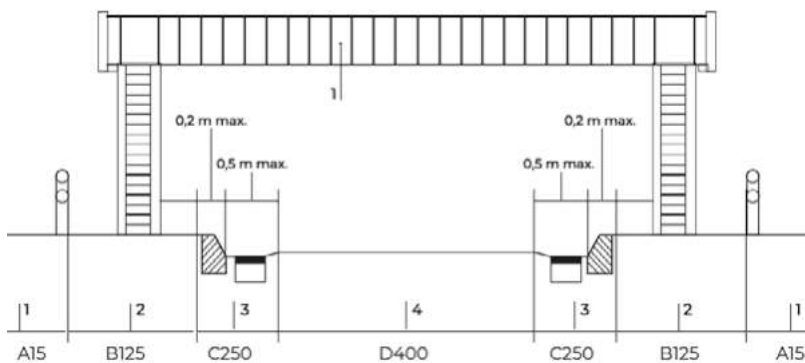

CLASE DE CARGA NORMATIVA EN-1433