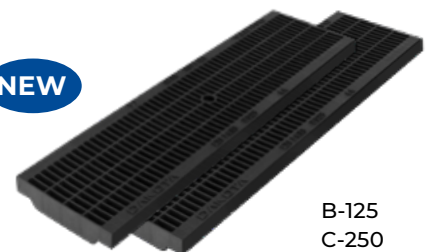

### CLASE DE CARGA NORMATIVA EN-1433

**Clase A15** = prueba de carga de 15 kN = 1,5 Tn  
Grupo 1: Áreas que se pueden utilizar exclusivamente para peatones y ciclistas.

**Clase B125** = prueba de carga de 125 kN = 12,5 Tn  
Grupo 2: Vías peatonales, aparcamientos o estacionamientos privados.

NEW

B-125  
C-250

130 x 500 x h.20 mm

**Nota:** producto patentado por Dakota.