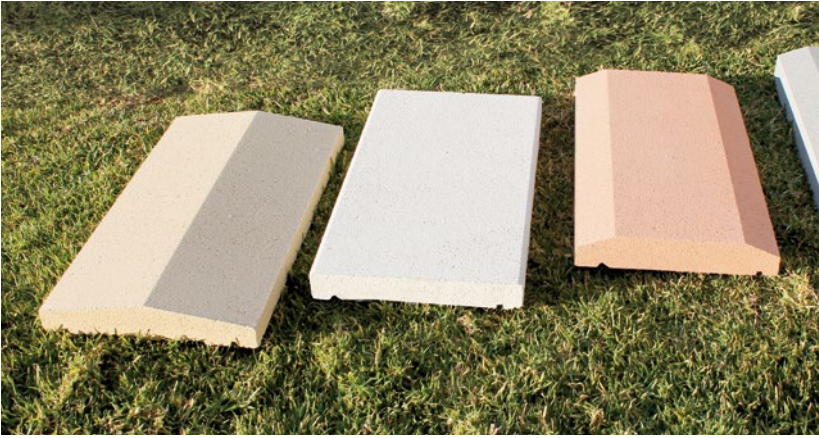

Delta, Nilo y Coria